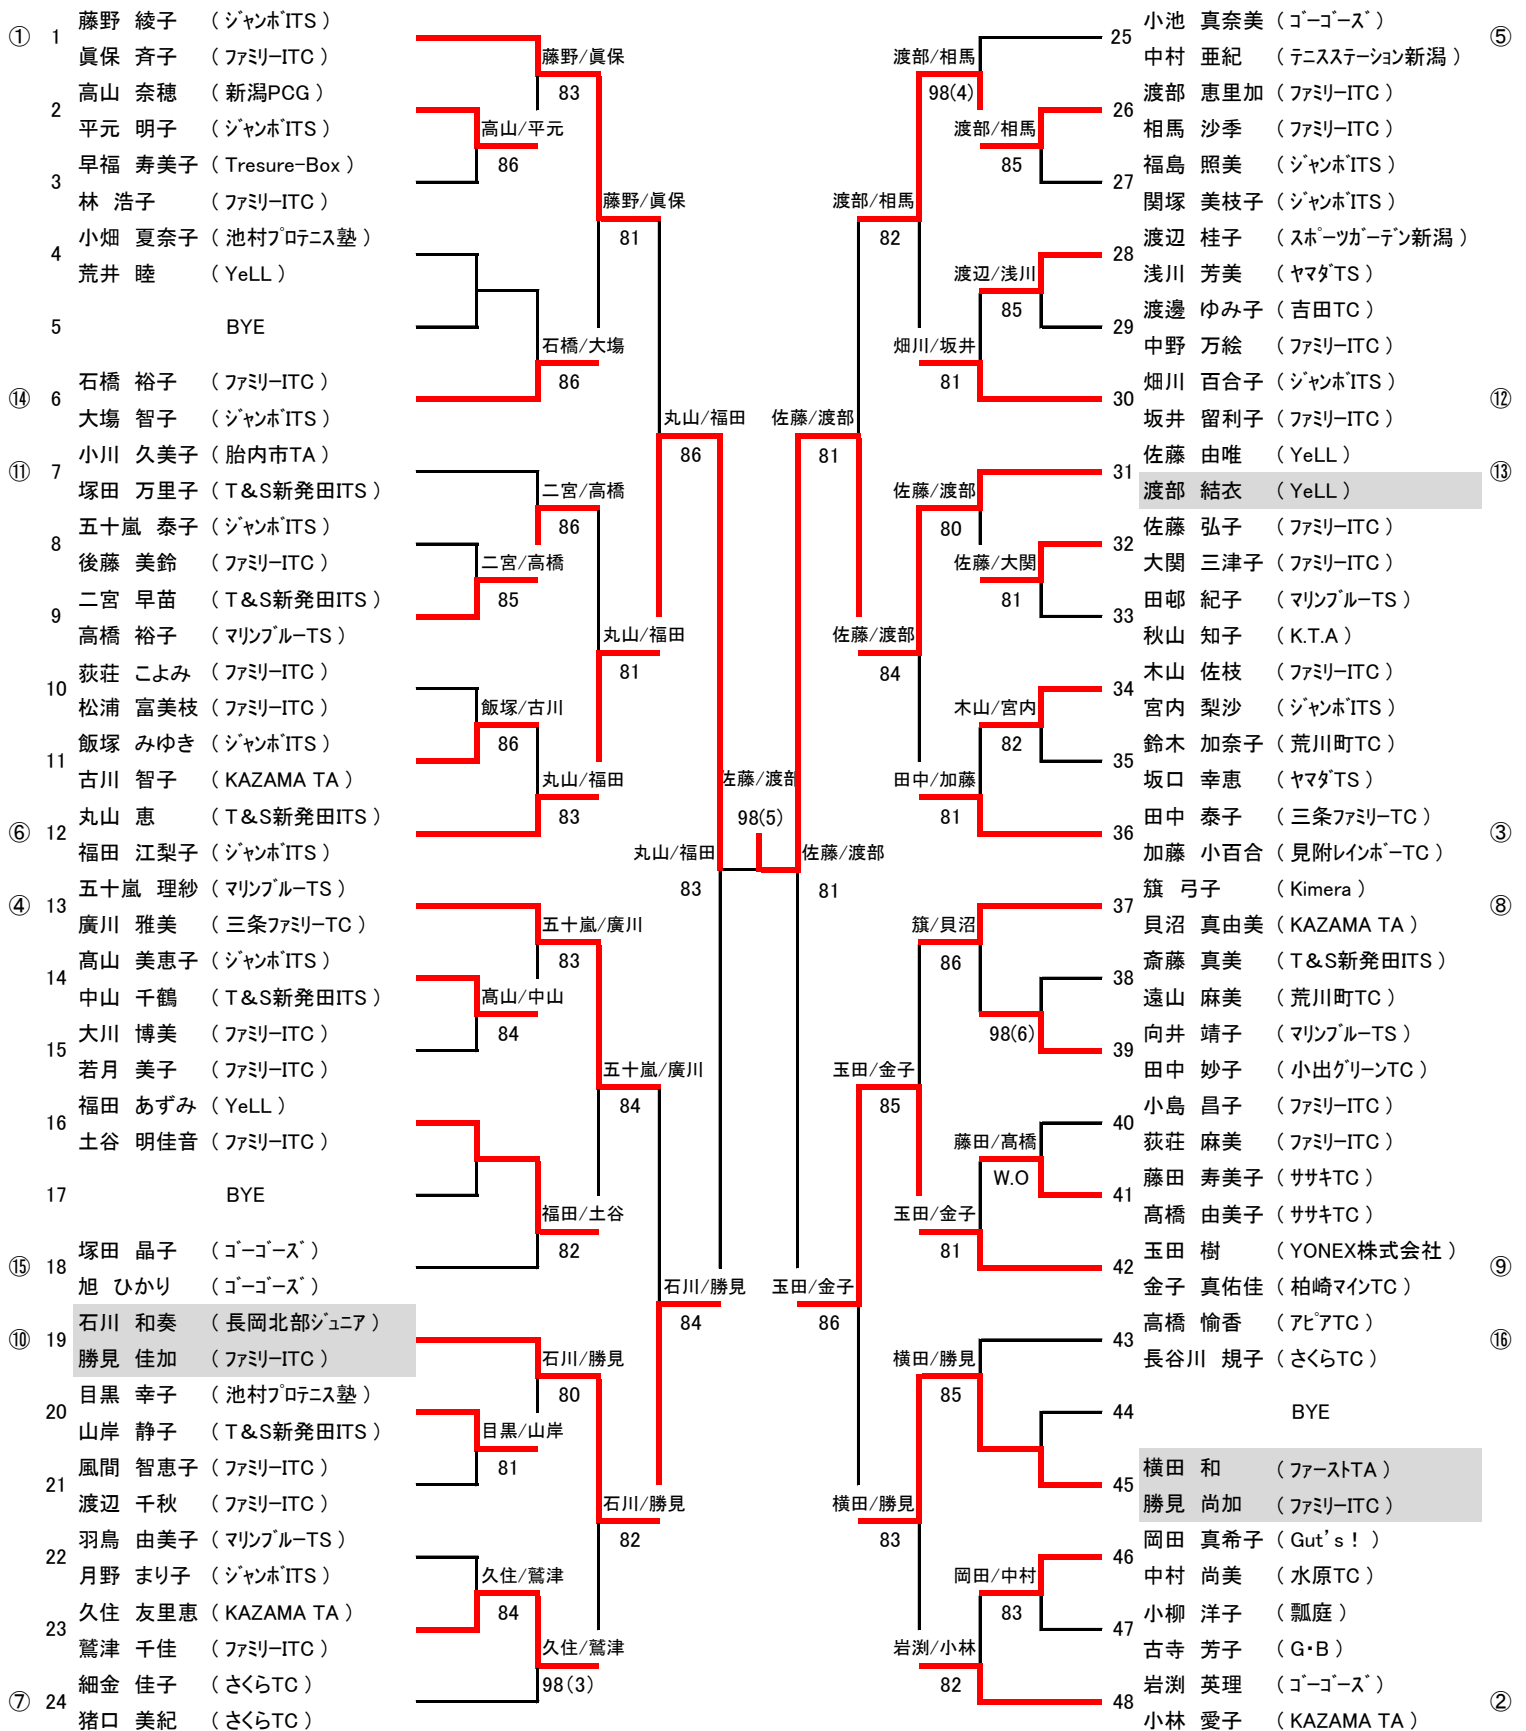

第32回 f i t オープンテニストーナメント

平成30年11月17日(土)

女子(45)

ジュニア 10/23付NOP参照

シード

- | | | | |
|-------------------|---------------|------------------|---------------|
| 1 藤野 綾子・眞保 斉子 | 2 岩淵 英理・小林 愛子 | 3~4 田中 泰子・加藤 小百合 | 五十嵐 理紗・廣川 雅美 |
| 5~8 小池 真奈美・中村 亜紀 | 丸山 恵・福田 江梨子 | 細金 佳子・猪口 美紀 | 篠 弓子・貝沼 真由美 |
| 9~12 玉田 樹・金子 真佑佳 | 石川 和奏・勝見 佳加 | 小川 久美子・塚田 万里子 | 畑川 百合子・坂井 留利子 |
| 13~16 佐藤 由唯・渡部 結衣 | 石橋 裕子・大場 智子 | 塚田 晶子・旭 ひかり | 高橋 愉香・長谷川 規子 |