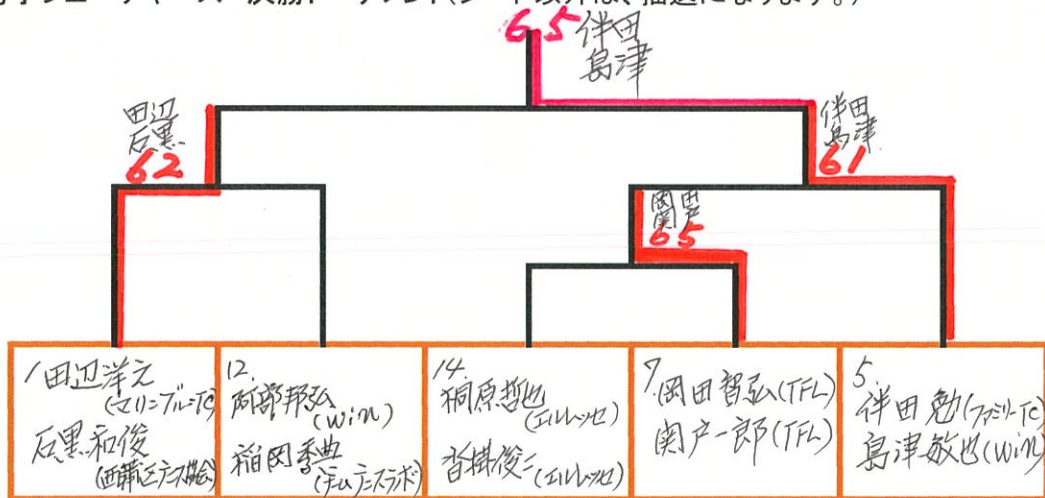

2021年7月17日(土)「新潟市民選手権 リーグトーナメント大会A(ダブルス)」

■男子フューチャーズ(15)

ポイントランク:NCT60

結果

主催:新潟市テニス協会

豊栄総合体育館テニスコート

■男子フューチャーズ 決勝トーナメント(シード以外は、抽選になります。)

■3位決定戦

Aリーグ		1	2	3	完了試合	勝敗	順位
		志田 恭子 内山 可琳	近 恵 子 佐藤 めぐみ	貝 沼 順 子 澁 谷 晃 子			
①	1 志田 恭子 (TFL) S	/	6-3	6-1	2	2-0	1
	1 内山 可琳 (TFL) S		3-6	6-2	2	1-1	2
	2 近 恵 子 (G・B) S 2 佐藤 めぐみ (T-CLAN) S		1-6	2-6	2	0-2	3
Bリーグ		4	5	6	完了試合	勝敗	順位
		遠藤 法子 玉木 比奈子	村山 晴美 山岸 恵理	大井川 響子 奥 林 友 美			
②	4 遠藤 法子 (ファミリーITC) S	/	2-6	4-6	2	0-2	3
	4 玉木 比奈子 (婦人TC) S		6-2	6-4	2	2-0	1
	5 村山 晴美 (YeLL) S 5 山岸 恵理 (ジャンボテニス) S		6-4	4-6	2	1-1	2
Cリーグ		7	8	9	完了試合	勝敗	順位
		小林 美智代 渋谷 ゆかり	高橋 早苗 保科 ゆかり	佐藤 紋子 近藤 美香			
③	7 小林 美智代 (スポーツガーデン) S	/	5-6	6-2	2	1-1	2
	7 渋谷 ゆかり (スポーツガーデン) S		6-5	6-2	2	2-0	1
	8 高橋 早苗 (マリンプルーTS) S 8 保科 ゆかり (YeLL) S		2-6	2-6	2	0-2	3
Dリーグ		10	11	12	完了試合	勝敗	順位
		伊藤 いずみ 福田 恵子	吉川 弘美 渡辺 早智子	遠藤 恵理子 丸山 真澄			
④	10 伊藤 いずみ (YeLL) S	/	6-1	6-3	2	2-0	1
	10 福田 恵子 (スポーツガーデン) S		1-6	6-1	2	1-1	2
	11 吉川 弘美 (ジャンボテニス) S 11 渡辺 早智子 (ジャンボテニス) S		3-6	1-6	2	0-2	3
Eリーグ		13	14	15	完了試合	勝敗	順位
		熊江 愛 山口 綾子	矢澤 修美 横塚 明子	志賀 雅子 川崎 幸子			
⑤	13 熊江 愛 (てにんちゆ) S	/	6-2	6-0	2	2-0	1
	13 山口 綾子 (フェローズTC) S		2-6	6-2	2	1-1	2
	14 矢澤 修美 (スポーツガーデン) S 14 横塚 明子 (スポーツガーデン) S		0-6	2-6	2	0-2	3