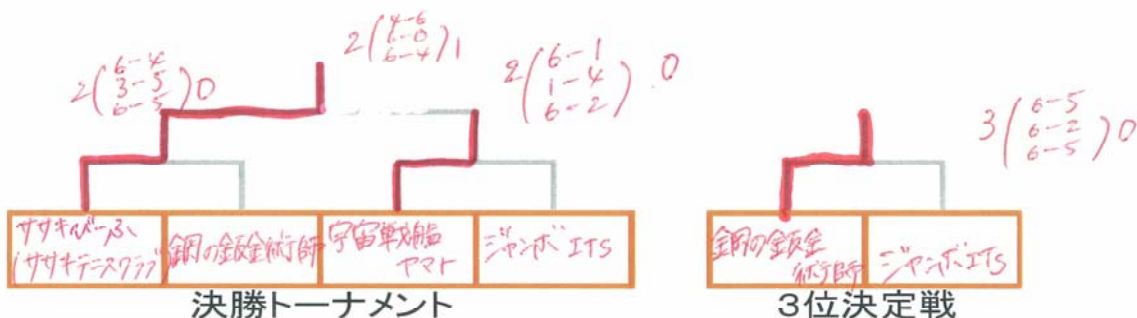

◆予選リーグ
■マスターズ(9)

結 果

会場:豊栄総合体育館テニスコート

Aブロック	1 ササキびーふ	2 TEAM. E	3 鋼の鍛金術師 秀	勝 敗	順 位
1 ササキびーふ (ササキテニスクラブ)		3 (6-2) (6-1) (6-2) 0	1 (2-6) (4-6) (6-1) 2	1 - 1	2
2 TEAM. E	0 (2-6) (1-6) (2-6) 3		0 (1-6) (2-6) (3-6) 3	0 - 2	3
3 鋼の鍛金術師 秀 (Colors)	2 (6-2) (6-4) (1-6) 1	3 (6-1) (6-2) (6-3) 0		2 - 0	1

Bブロック	4 宇宙戦艦ヤマト	5 ドラえもん	6 よっしーアイランド	勝 敗	順 位
4 宇宙戦艦ヤマト (TEAM. E)		3 (6-2) (6-2) (6-1) 0	3 (6-0) (6-1) (6-2) 0	2 - 0	1
5 ドラえもん (新潟ファミリーTC)	0 (2-6) (2-6) (1-6) 3		1 (6-3) (3-6) (4-6) 2	0 - 2	3
6 よっしーアイランド (cresc.)	1 (0-6) (1-6) (2-6) 2	2 (3-6) (6-3) (6-4) 1		1 - 1	2

Cブロック	7 ジャンボITS	8 スポーツガーデン新潟	9 ササキぼーく	勝 敗	順 位
7 ジャンボITS		2 (6-0) (6-0) (2-6) 1	2 (4-6) (6-3) (6-2) 1	2 - 0	1
8 スポーツガーデン新潟	1 (0-6) (0-6) (6-2) 2		0 (4-6) (3-6) (3-6) 3	0 - 2	3
9 ササキぼーく (ササキテニスクラブ)	1 (6-4) (3-6) (2-6) 2	3 (6-4) (6-3) (6-3) 0		1 - 1	2