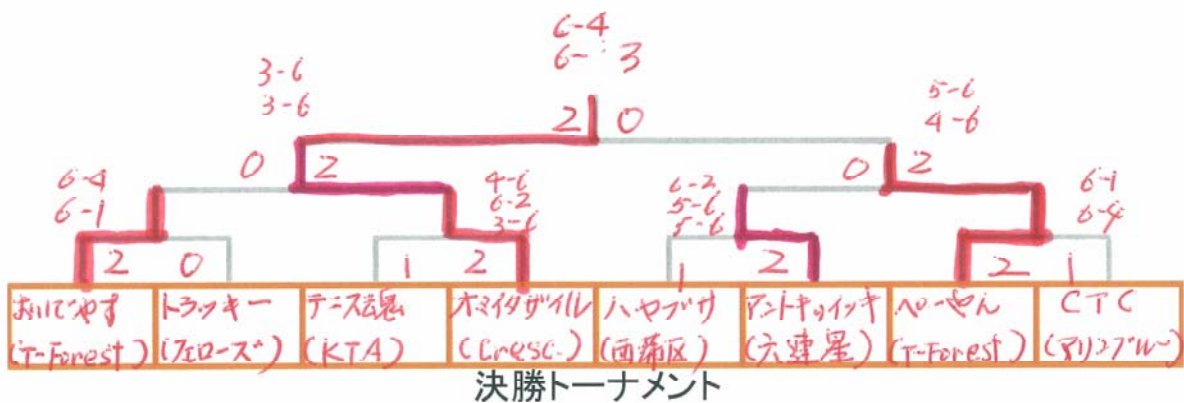

◆予選リーグ
■フューチャーズ(19)

結 果

会場:テニスガーデンにいがた

Dブロック	12 A-1. PRZ	13 ペーやん	14 トラッキー	15 Espoir	勝敗	順位
12 A-1. PRZ (ポーリーズTC)		0 (4-6) (4-6) 3 (3-6)	1 (6-5) (3-6) 2 (4-6)		0 - 2	4
13 ペーやん (T-Forest)	3 (6-4) (6-4) 0 (6-3)			2 (6-5) (1-6) 1 (6-2)	2 - 0	1
14 トラッキー (フェローズTC)	2 (5-6) (6-3) 1 (6-4)			2 (5-6) (6-3) 1 (6-2)	2 - 0	2
15 Espoir (fit)		1 (5-6) (6-1) 2 (2-6)	1 (6-5) (3-6) 2 (2-6)		0 - 2	3

Eブロック	16 オミイタザイル	17 サンライズテニスクラブ	18 TRINITY-2	19 CTC	勝敗	順位
16 オミイタザイル (cresc.)		2 (6-5) (5-6) 1 (6-2)	3 (6-0) (6-4) 0 (6-3)		2 - 0	1
17 サンライズテニスクラブ	1 (5-6) (6-5) 2 (2-6)			1 (3-6) (6-5) 2 (4-6)	0 - 2	3
18 TRINITY-2 (Team Fifteen Love)	0 (0-6) (4-6) 3 (3-6)			1 (3-6) (6-1) 2 (3-6)	0 - 2	4
19 CTC (マリンブルーTS)		2 (6-3) (1-6) 1 (6-)			2 - 0	2