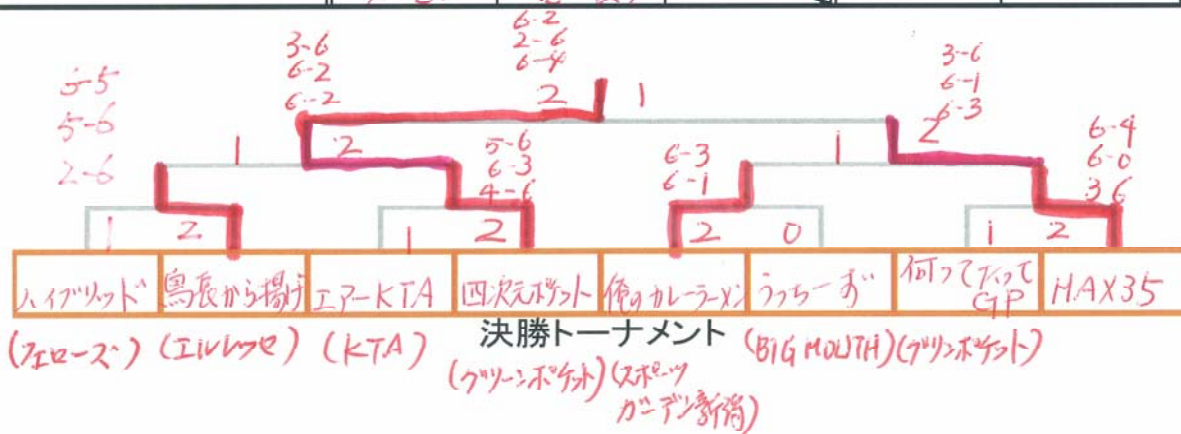

◆予選リーグ
■サテライト(19)

結果

会場:テニスガーデンにいがた

Cブロック	9 オーノーズ	10 四次元ポケット	11 ハッピーガーデン	12 鳥長の寄席鍋	勝敗	順位
9 オーノーズ (ザ・テニスステージ)		0 (1-6) (2-6) 3 (2-6)	2 (6-3) (1-5) 1 (2-6)		1 - 1	3
10 四次元ポケット (グリーンポケット)	3 (6-1) (6-2) 0 (6-2)			3 (6-4) (6-2) 0 (6-3)	2 - 0	1
11 ハッピーガーデン (スポーツガーデン新潟)	1 (3-6) (5-6) 2 (6-2)			2 (3-6) (6-4) 1 (6-3)	1 - 1	2
12 鳥長の寄席鍋 (エルレッセTC)		0 (4-6) (2-6) 3 (3-6)	1 (6-3) (4-6) 2 (3-6)		0 - 2	4

Dブロック	13 何てったってGP	14 Belice●ミ	15 TEAM. E	16 俺のカレーラーメン	勝敗	順位
13 何てったってGP (グリーンポケット)		1 (4-6) (6-0) 2 (5-6)	2 (6-3) (5-6) 1 (6-2)		1 - 1	1
14 Belice●ミ (新潟大学保健学科硬式テニス部)	2 (6-4) (0-6) 1 (6-5)			1 (2-6) (2-6) 2 (6-4)	1 - 1	4
15 TEAM. E	1 (3-6) (6-5) 2 (2-6)			2 (4-6) (6-3) 1 (6-3)	1 - 1	3
16 俺のカレーラーメン (スポーツガーデン新潟)		2 (6-2) (6-2) 1 (4-6)	1 (6-4) (3-6) 2 (3-6)		1 - 1	2

Eブロック	17 MAX35	18 スパナ	19 うちち~ず	勝敗	順位
17 MAX35		2 (6-4) (6-2) 1 (3-6)	2 (3-6) (6-4) 1 (6-4)	2 - 0	1
18 スパナ (SPANNER)	1 (4-6) (2-6) 2 (6-3)		1 (6-5) (0-6) 2 (2-6)	0 - 2	3
19 うちち~ず (BIG MOUTH♪)	1 (6-3) (4-6) 2 (4-6)	2 (5-6) (6-0) 1 (6-2)		1 - 1	2