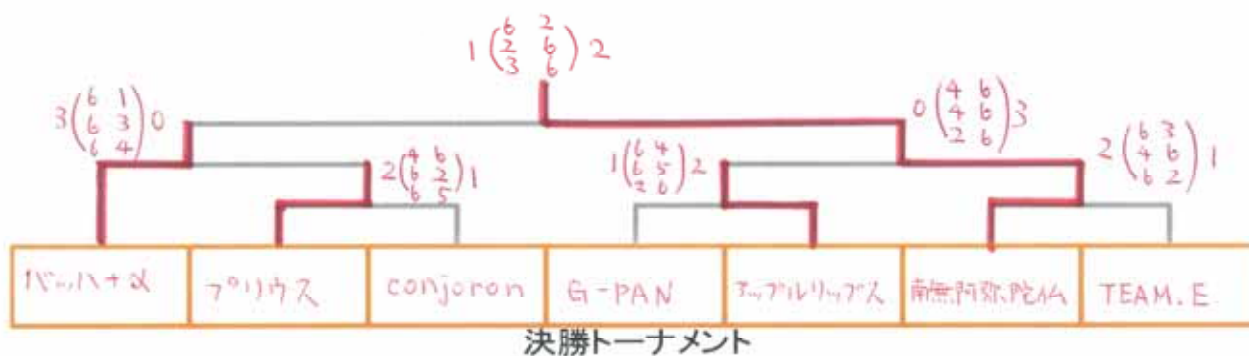

■サテライト(19) 予選リーグ

結果

Eブロック	13 エースを狙いすぎ	14 ワイルドだぜえ2	15 アップルリップス	勝敗	順位
13 エースを狙いすぎ (K. T. A.)	/	2 $\begin{pmatrix} 2 & 6 \\ 6 & 5 \\ 6 & 4 \end{pmatrix}$ 1	1 $\begin{pmatrix} 6 & 4 \\ 4 & 6 \\ 5 & 6 \end{pmatrix}$ 2	1 - 1	2
14 ワイルドだぜえ2 (マリンブルーTS)	1 $\begin{pmatrix} 6 & 2 \\ 5 & 6 \\ 4 & 6 \end{pmatrix}$ 2	/	1 $\begin{pmatrix} 0 & 6 \\ 6 & 2 \\ 2 & 6 \end{pmatrix}$ 2	0 - 2	3
15 アップルリップス (新潟大学保健学科硬式テニス部)	2 $\begin{pmatrix} 4 & 6 \\ 6 & 4 \\ 6 & 5 \end{pmatrix}$ 1	2 $\begin{pmatrix} 6 & 0 \\ 2 & 6 \\ 6 & 2 \end{pmatrix}$ 1	/	2 - 0	1

Fブロック	16 伝説の動物園	17 吉川ジャイアンツ	18 T-Forest	19 TEAM.E	勝敗	順位
16 伝説の動物園 (新潟大学医学部 硬式庭球部)	/	1 $\begin{pmatrix} 6 & 4 \\ 3 & 6 \\ 0 & 6 \end{pmatrix}$ 2	2 $\begin{pmatrix} 6 & 1 \\ 6 & 5 \\ 2 & 6 \end{pmatrix}$ 1	/	1 - 1	2
17 吉川ジャイアンツ (fit)	2 $\begin{pmatrix} 4 & 6 \\ 6 & 3 \\ 6 & 0 \end{pmatrix}$ 1	/	/	0 $\begin{pmatrix} 1 & 6 \\ 1 & 6 \\ 3 & 6 \end{pmatrix}$ 3	1 - 1	3
18 T-Forest	1 $\begin{pmatrix} 1 & 6 \\ 5 & 6 \\ 6 & 2 \end{pmatrix}$ 2	/	/	0 $\begin{pmatrix} 2 & 6 \\ 4 & 6 \\ 1 & 6 \end{pmatrix}$ 3	0 - 2	4
19 TEAM.E	/	3 $\begin{pmatrix} 6 & 1 \\ 6 & 1 \\ 6 & 3 \end{pmatrix}$ 0	3 $\begin{pmatrix} 6 & 2 \\ 6 & 4 \\ 6 & 1 \end{pmatrix}$ 0	/	2 - 0	1