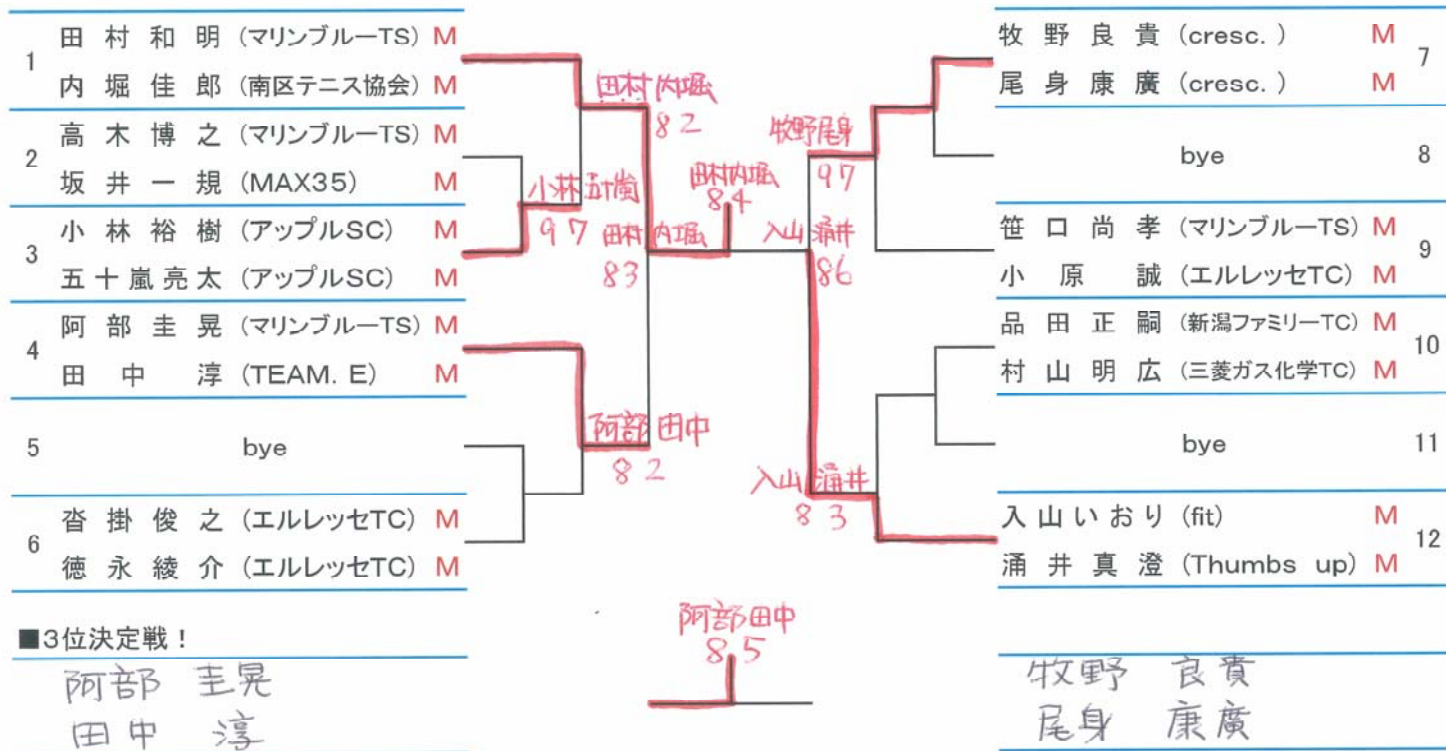

■男子マスターズ(9)

結果