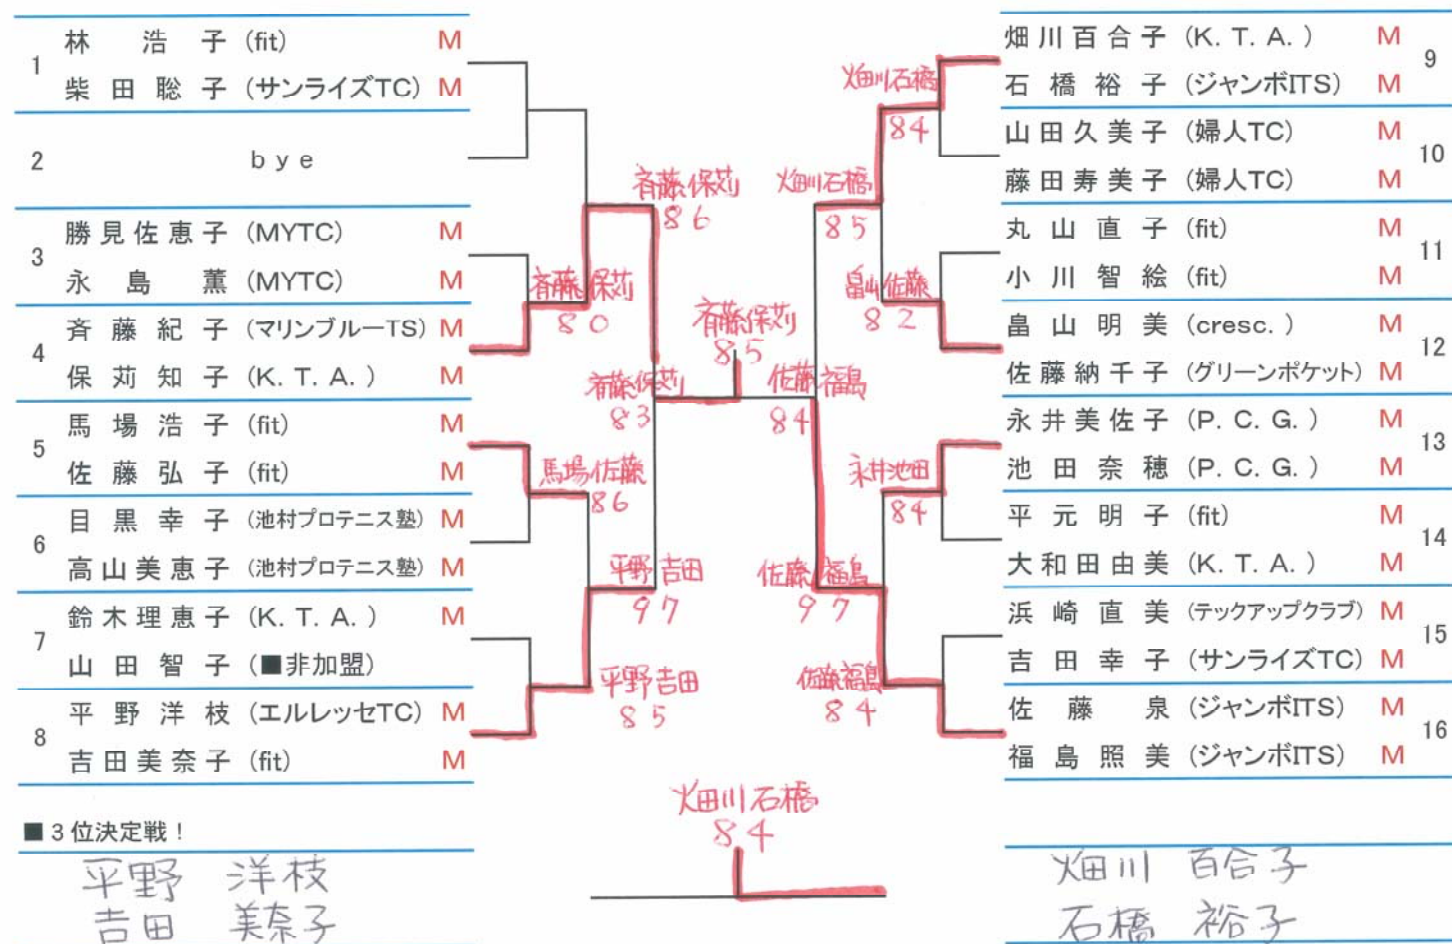

今大会は、加盟団体の皆様のご協力のもと大会開催しています。

■男子マスターズ(9)

結果

■女子マスターズ(15)

結果

■女子サテライト(23)

結 果

1	富井 節子 (マリブルーTS) S					須佐 真紀 (テニスステーション) S	13
	石田 富美子 (ジャンボITS) S	富井・石田		坂井・田邨		松田 直美 (池村プロテニス塾) S	
2	高橋 章江 (K. T. A.) S	61		64	坂井・田邨	坂井 瑠利子 (ino) S	14
	木山 佐枝 (婦人TC) S	高橋・木山			62	田邨 紀子 (K. T. A.) S	
3	田村 美也子 (マリブルーTS) S	62				渡辺 早智子 (婦人TC) S	15
	武田 幸恵 (マリブルーTS) S		富井・石田阿部・上関			長谷部 順子 (fit) S	
4	志賀 雅子 (マリブルーTS) S	62		62	茨木・秋山	茨木 純子 (K. T. A.) S	16
	羽鳥 由美子 (マリブルーTS) S				63	秋山 知子 (K. T. A.) S	
5	bye					内山 志津子 (マリブルーTS) S	17
		志賀・羽鳥		阿部・上関		三浦 ゆか (婦人TC) S	
6	中村 仁美 (TEAM. E) S	62	松山・早川	63		阿部 一視 (マリブルーTS) S	18
	本間 美沙希 (TEAM. E) S		富井・石田	松山・早川		上関 千恵子 (マリブルーTS) S	
7	稲田 美和 (マリブルーTS) S		61	64		鈴木 まり子 (スポーツガーデン) S	19
	佐藤 晴美 (MYTC) S	稲田・佐藤		長谷川・田村		川崎 幸子 (fit) S	
8	阿左見 里架 (fit) S	63		61		長谷川 瞳 (マリブルーTS) S	20
	佐藤 紋子 (fit) S	高橋・渡辺		長谷川・田村		田村 麗香 (マリブルーTS) S	
9	高橋 有美子 (テックアップクラブ) S	61			76(3)	金子 貴子 (グリーンポケット) S	21
	渡辺 浩子 (テックアップクラブ) S		稲田・佐藤	松山・早川		宮川 一二三 (グリーンポケット) S	
10	久保田 幸子 (西蒲区テニス協会) S	60		64		稲垣 一文 (T-Forest) S	22
	佐々木 広美 (ザ・テニスステージ) S	伊東・大場				月野 まり子 (婦人TC) S	
11	伊東 映子 (ジャンボITS) S	61			渡邊・福岡	渡邊 ちはる (ポーリーズTC) S	23
	大場 智子 (ジャンボITS) S	伊東・大場		松山・早川	63	福岡 瞳 (fit) S	
12	桜川 真季子 (fit) S	63		62		松山 靖子 (ジャンボITS) S	24
	渡辺 桂子 (婦人TC) S					早川 晴美 (マリブルーTS) S	

■ 3位決定戦!