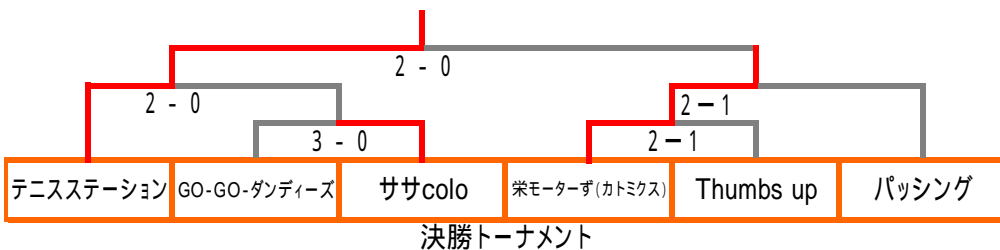

男子Aクラス(11) 予選リーグ

結 果

Aブロック	1 テニスステーション新潟	2 fit 黄昏流星群	3 サイレンススズカ	4 Thumbs up	勝 敗	順 位
1		3 - 0 (61 61 63)	3 - 0 (64 60 61)		2 - 0	1
2	0 - 3 (16 16 36)			1 - 2 (26 64 26)	0 - 2	4
3	4 - 6 (46 06 16)			1 - 2 (56 62 56)	0 - 2	3
4		2 - 1 (62 46 62)	2 - 1 (65 26 65)		2 - 0	2

Bブロック	5 パッシング	6 ブリ勝ドン	7 栄モーターズ	8 GO-GO-ダンディーズ	勝 敗	順 位
5		3 - 0 (62 63 63)	3 - 0 (64 61 62)		2 - 0	1
6	0 - 3 (26 36 36)			1 - 2 (16 62 65)	0 - 2	3
7	0 - 3 (46 16 26)			1 - 2 (60 36 06)	0 - 2	4
8		2 - 1 (61 26 65)	2 - 1 (06 36 06)		2 - 0	2

Cブロック	9 第1回ササColo選抜	10 栄モーターズ(カトミクス)	11 ジャンボITS	勝 敗	順 位
9		0 - 3 (26 46 26)	2 - 1 (62 64 56)	1 - 1	2
10	3 - 0 (62 64 62)		2 - 1 (46 60 60)	2 - 0	1
11	1 - 2 (26 46 65)	1 - 2 (64 06 06)		0 - 2	3