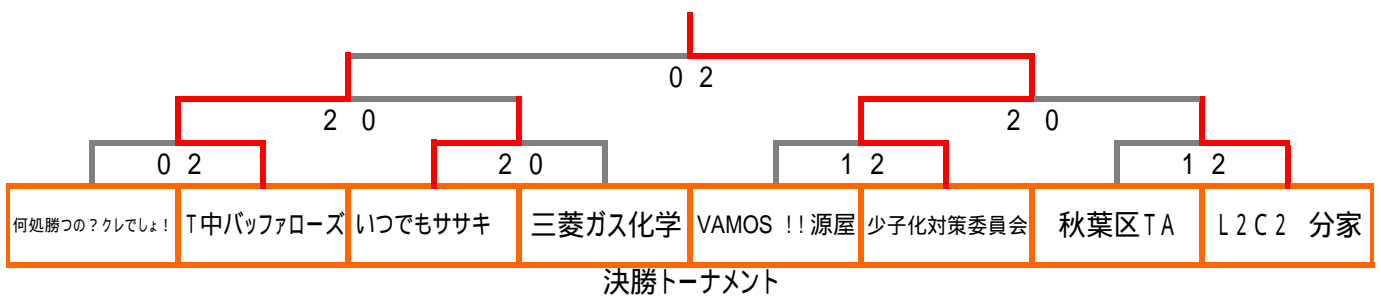

松 崎

湯 っ た り 苑

地域発！
『高濃度人口炭酸泉』
導入しました！

松崎湯ったり苑

男子Bクラス(26) 予選リーグ

結果

Hブロック	23 T中バッファローズ	24 五十公野テニスクラブ	25 下剋上	26 L2C2	勝敗	順位
23	T中バッファローズ (Colors)	3-0 (63 62 64)	2-1 (65 62 26)		2-0	1
24	五十公野テニスクラブ	0-3 (36 26 46)		1-2 (36 36 63)	0-2	4
25	下剋上 (ファミリーITC)	1-2 (56 26 62)		2 1 (26 62 62)	1-1	2
26	L2C2	2-1 (63 63 36)	1-2 (62 26 26)		1-1	3

冷感マスク
約15分、マスクの上から美容液をあて、角層深く深く、効果成分を浸透。

冷感
マスク後の素肌に、再び約15分。毛穴、3め、顔立ちをケア。

*冷感ステップが入らないコースもございます。

超音波・LED
マッサージで自行を促進しながら、引き上げるように下から上へ。

温感
約37度。まずは温めながら、やわらかくしたややかな状態に。

- ◆ 眉スタイリング ¥525
- ◆ お出掛けメイク ¥1,575
- ◆ BQエステ(要60分) ¥3,675