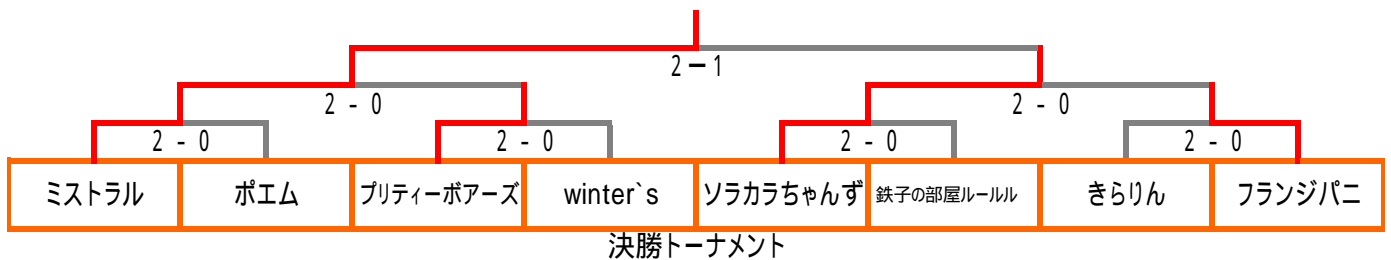

女子Bクラス(21) 予選リーグ

Eブロック	13 プリティーポアーズ	14 ポエム	15 戦うのは今でしょ!?	勝敗	順位
13 プリティーポアーズ (ジャンボITS)		3 - 0 (65 65 26)	3 - 0 (60 62 62)	2 - 0	1
14 ポエム (マリンプルーTS)	0 - 3 (56 56 26)		3 - 0 (62 60 60)	1 - 1	2
15 戦うのは今でしょ!? (五十公野TC)	0 - 3 (06 26 26)	0 - 3 (26 06 06)		0 - 2	3

Fブロック	16 ザブンブラック	17 チャンスはピンチ	18 鉄子の部屋ルールル	勝敗	順位
16 ザブンブラック (ファミリーITC)		1 - 2 (06 46 63)	1 - 2 (16 56 64)	0 - 2	3
17 チャンスはピンチ (K.T.A.)	2 - 1 (60 64 63)		0 - 3 (56 36 26)	1 - 1	2
18 鉄子の部屋ルールル (マリンプルーTS)	2 - 1 (61 65 46)	3 - 0 (65 63 62)		2 - 0	1

Gブロック	19 きらりん	20 40♡	21 力押忍!!	勝敗	順位
19 きらりん (ファミリーITC)		1 - 2 (26 61 46)	2 - 1 (62 36 62)	1 - 1	1
20 40♡ (婦人TC)	2 - 1 (62 16 64)		1 - 2 (16 16 63)	1 - 1	3
21 力押忍!! (スポーツガーデン新潟)	1 - 2 (26 63 26)	2 - 1 (61 61 36)		1 - 1	2

T&S シバタインドアテニススクール
シバタロイヤルテニスクラブ

新発田市新富町1-4-12
TEL 0254-26-1717