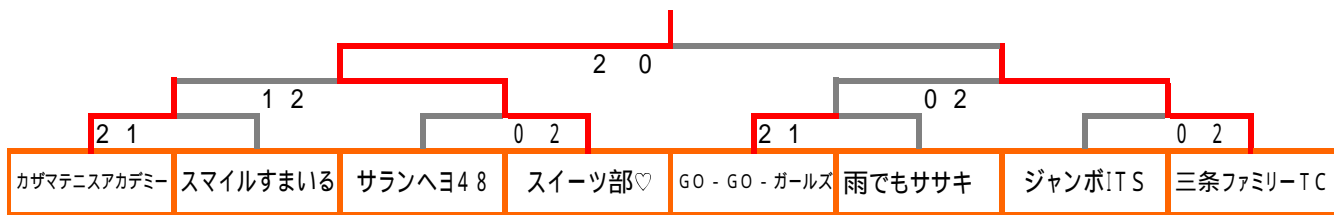

楽しい情報いっぱい！Fitホームページ <http://www.sh-fit.com>

ファミリーインドアテニスクラブ
ファミリーインドアゴルフスクール

お問い合わせ・お申込 ラブサーティー
025(285)0030

〒950-0942
 新潟市中央区小張木20

女子Aクラス(17) 予選リーグ

Dブロック	10 サランヘヨ48	11 じえじえじえ!	12 フレッシュメント	13 雨でもササキ	勝敗	順位
10 サランヘヨ48 (胎内TA)		2-1 (64 61 36)	1-2 (36 6126)		1-1	3
11 じえじえじえ! (ザ・テニスステージ)	1-2 (46 16 63)			0-3 (16 06 06)	0-2	4
12 フレッシュメント (ジャンボITS)	2-1 (63 16 62)			0-3 (26 06 16)	1-1	2
13 雨でもササキ (ササキテニスクラブ)		3-0 (61 60 60)	3-0 (62 60 61)		2-0	1

Eブロック	14 ジャンボITS	15 L2C2	16 裏カザマテニスアカデミー	17 GO-GO-ガールズ	勝敗	順位
14 ジャンボITS		3-0 (61 61 63)	1-2 (16 60 46)		1-1	3
15 L2C2	0-3 (16 16 36)			0-3 (16 06 46)	0-2	4
16 裏カザマテニスアカデミー (カザマテニスアカデミー)	2-1 (61 06 64)			0-3 (06 36 56)	1-1	2
17 GO-GO-ガールズ (ゴゴーズ)		3-0 (61 60 64)	3-0 (60 63 65)		2-0	1