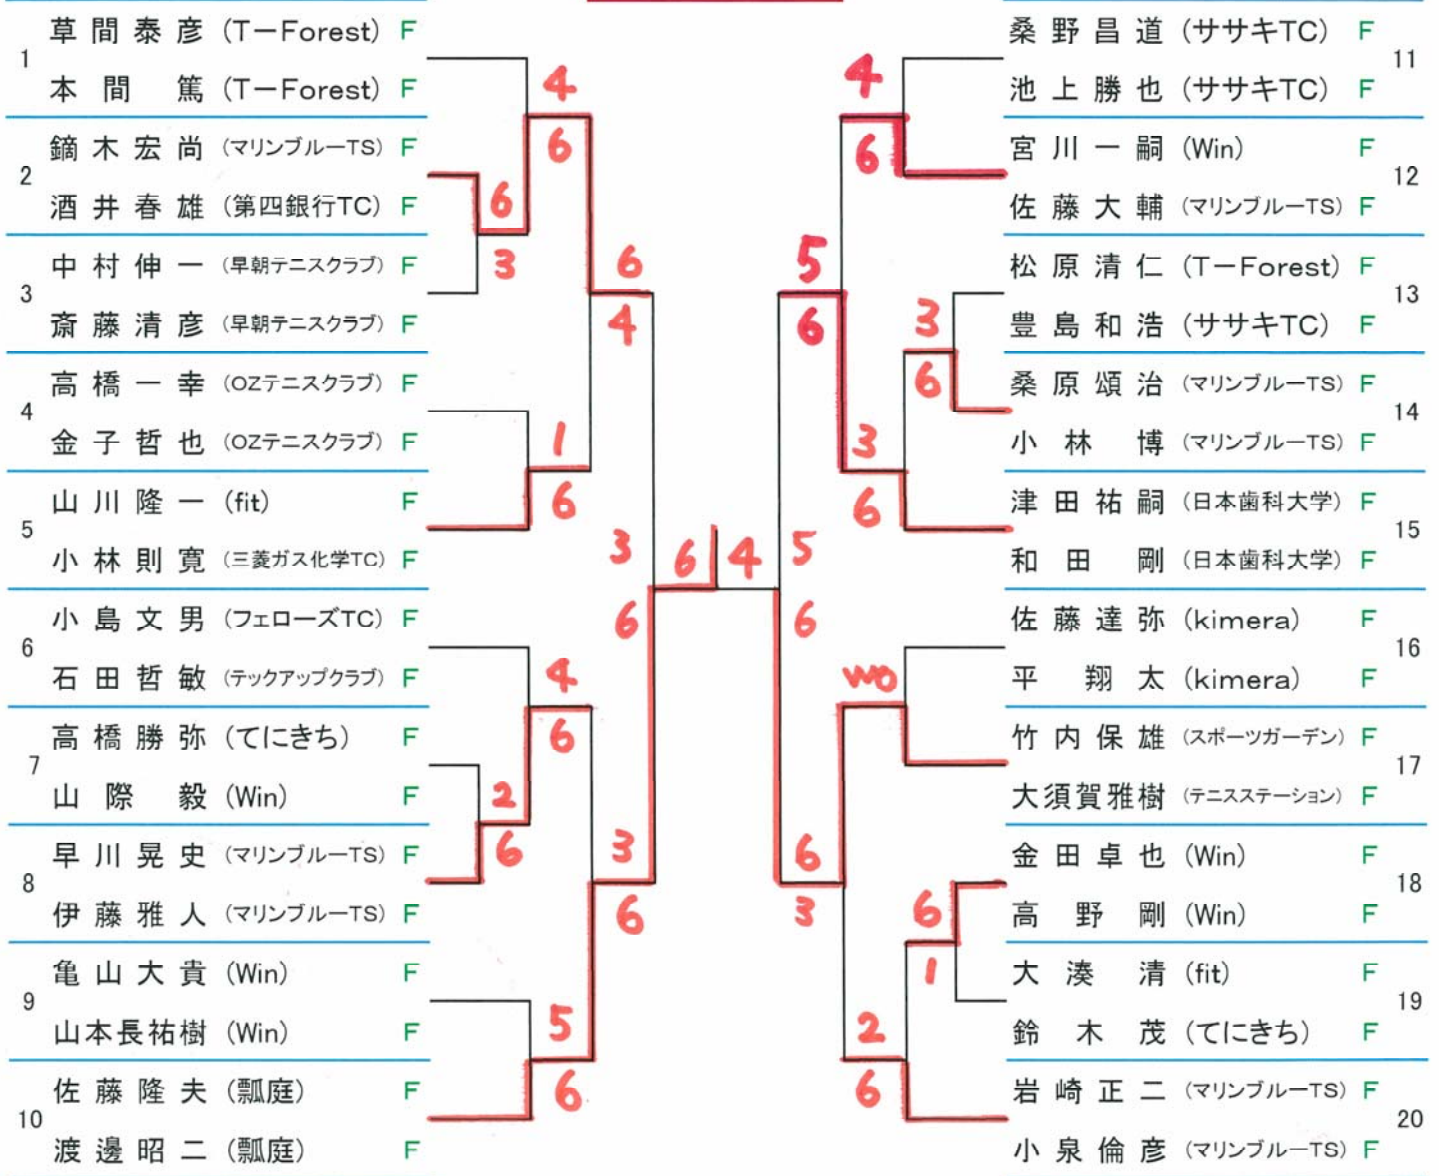

# 西坂井輪地区フューチャーズ大会 (ダブルス)

■駐車場における事故、盗難につきましては責任を負いませんのでご注意ください。

■会場内での貴重品等は「自己管理」でお願い致します。

**ゴミは各自お持ち帰り下さい。**

駐車スペースに限りがありますので、出来るだけ乗り合わせてご来場ください。  
 尚、違法駐車等された場合に当協会は責任を負いません。

男子フューチャーズ(20)

結果

3位決定戦!

鈴木 酒井 1 | 6 津田 和田