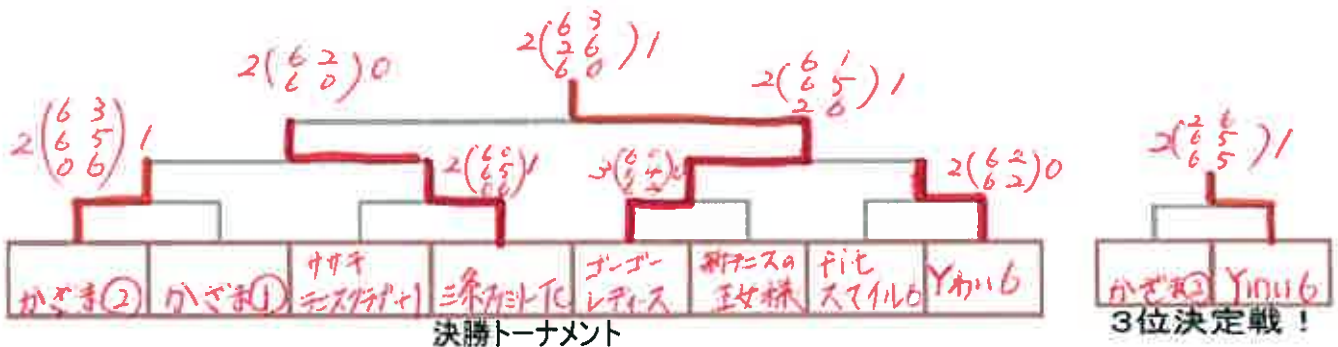

■女子Aクラス(17) 予選リーグ

結果

Eブロック	13 新テニスの王女様	14 OCHOとテニスの女王	15 フレッシュメント	勝敗	順位
13 新テニスの王女様 (水原TC)		3 (6 2 / 6 0) 0	3 (6 3 / 6 2) 0	2-0	1
14 OCHOとテニスの女王 (Vinton's. B. T. C)	0 (2 6 / 0 6) 3		2 (6 1 / 5 6) 1	1-1	2
15 フレッシュメント (ジャンボITS)	0 (3 6 / 2 6) 3	1 (1 6 / 6 5) 2		0-2	3

Fブロック	16 ササキテニスクラブ+1	17 スタートライン☆	18 は〜ふ&ハーフ	勝敗	順位
16 ササキテニスクラブ+1 (ササキTC)		2 (6 1 / 3 6) 1	2 (6 1 / 5 6) 1	2-0	1
17 スタートライン☆ (ジャンボITS)	1 (1 6 / 6 3) 2		2 (6 3 / 6 2) 1	1-1	2
18 は〜ふ&ハーフ (は〜ふ)	1 (1 6 / 6 5) 2	1 (3 6 / 2 6) 2		0-2	3

Gブロック	19 fitマイル6	20 笹だんごシスターズ	21 かざま①	22 ジャンボITS	勝敗	順位
19 fitマイル6 (ファミリーITC)		3 (6 2 / 6 3) 0	2 (6 0 / 2 6) 1		2-0	1
20 笹だんごシスターズ (胎内TA)	0 (2 6 / 3 6) 3			0 (5 6 / 2 6) 3	0-2	4
21 かざま① (KAZAMA. TA)	1 (0 6 / 6 2) 2			2 (6 2 / 6 4) 1	1-1	2
22 ジャンボITS		3 (6 5 / 6 2) 0	1 (2 6 / 4 6) 2		1-1	3