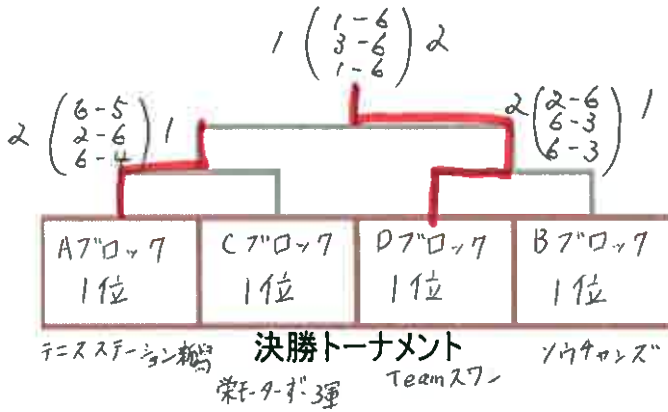

■男子Aクラス(13) 予選リーグ

結果

Dブロック	10 Teamスワン	11 三条ファミリーTC	12 新潟国際情報大学TC	13 テニステfit塾	勝敗	順位
10 Teamスワン (テニスステーション新潟)	/	$3 \begin{pmatrix} 6-4 \\ 6-3 \\ 6-5 \end{pmatrix} 0$	$3 \begin{pmatrix} 6-0 \\ 6-0 \\ 6-0 \end{pmatrix} 0$	/	2-0	1
11 三条ファミリーTC	$0 \begin{pmatrix} 4-6 \\ 3-6 \\ 5-6 \end{pmatrix} 3$	/	/	$0 \begin{pmatrix} 3-6 \\ 4-6 \\ 5-6 \end{pmatrix} 3$	0-2	3
12 新潟国際情報大学TC	$0 \begin{pmatrix} 0-6 \\ 0-6 \\ 0-6 \end{pmatrix} 3$	/	/	$0 \begin{pmatrix} 1-6 \\ 1-6 \\ 0-6 \end{pmatrix} 3$	0-2	4
13 テニステfit塾 (テニスステーション新潟)	/	$3 \begin{pmatrix} 6-3 \\ 6-4 \\ 6-5 \end{pmatrix} 0$	$3 \begin{pmatrix} 6-1 \\ 6-1 \\ 6-0 \end{pmatrix} 0$	/	2-0	2