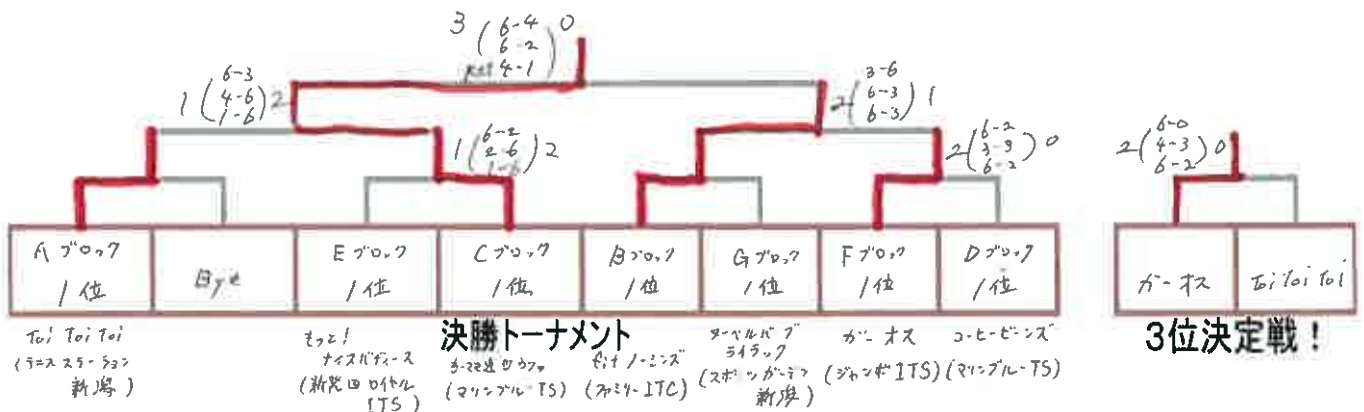

■女子Bクラス(23) 予選リーグ

結果

Eブロック	13 もっと！ナイスパディース	14 fitぐっちーず	15 ちえりーず	勝敗	順位
13 もっと！ナイスパディース (新発田ロイヤルITS)	/	○ 3 (6-1 / 6-3 / 6-4) 0	○ 3 (6-1 / 6-1 / 6-4) 0	2 - 0	1
14 fitぐっちーず (ファミリーITC)	X 0 (1-6 / 3-6 / 4-6) 3	/	X 1 (4-6 / 5-6 / 6-6) 2	0 - 2	3
15 ちえりーず (テックアップクラブ)	X 0 (1-6 / 3-6 / 4-6) 3	○ 2 (6-4 / 6-5 / 7-6) 1	/	1 - 1	2

Fブロック	16 白いタイツ。	17 NouvelleVagueローズ	18 fitザブーンピンク	19 ガーオス	勝敗	順位
16 白いタイツ。 (マリブルース)	/	○ 3 (6-1 / 6-2 / 6-4) 0	X 1 (4-6 / 5-6 / 6-4) 2	/	1 - 1	3
17 NouvelleVagueローズ (スポーツガーデン新潟)	X 0 (4-6 / 5-6 / 6-6) 3	/	/	X 1 (1-6 / 3-6 / 3-6) 2	0 - 2	4
18 fitザブーンピンク (ファミリーITC)	○ 2 (6-4 / 6-6 / 4-6) 1	/	/	X 1 (6-5 / 6-6 / 7-6) 2	1 - 1	2
19 ガーオス (ジャンボITS)	/	○ 2 (6-0 / 6-3 / 5-6) 1	○ 2 (5-6 / 6-3 / 6-1) 1	/	2 - 0	1

Gブロック	20 ロイヤルズ	21 一球入婚♡	22 NouvelleVagueライラック	23 fitサンゲリーン	勝敗	順位
20 ロイヤルズ (フェローズTC)	/	X 1 (6-2 / 6-6 / 2-6) 2	X 1 (1-6 / 6-5 / 1-6) 2	/	0 - 2	3
21 一球入婚♡ (マリブルース)	○ 2 (2-6 / 6-0 / 6-2) 1	/	/	○ 3 (6-3 / 6-4 / 6-4) 0	2 - 0	2
22 NouvelleVagueライラック (スポーツガーデン新潟)	○ 2 (6-1 / 5-6 / 6-1) 1	/	/	○ 3 (6-2 / 6-1 / 6-3) 0	2 - 0	1
23 fitサンゲリーン (ファミリーITC)	/	X 0 (3-6 / 4-6 / 4-6) 3	X 0 (2-6 / 1-6 / 3-6) 3	/	0 - 2	4