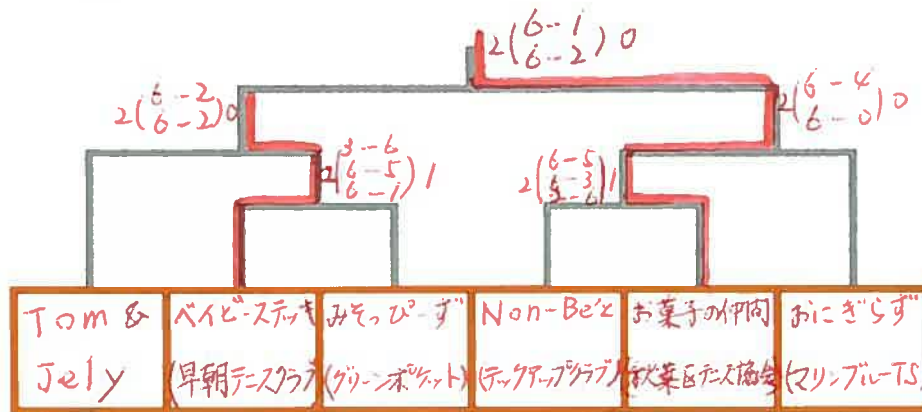

■フューチャーズ(18) 予選リーグ

結果

会場: 豊栄総合体育館テニスコート

Sブロック	13 お菓子の仲間	14 みんなのテニス	15 エルレファミリー	勝敗	順位
13 お菓子の仲間 (秋葉区テニス協会)		2 (5-6 / 6-0 / 6-3) 1	3 (6-5 / 6-1 / 6-1) 0	2-0	1
14 みんなのテニス (Min Teni)	1 (6-5 / 0-6 / 3-6) 2		1 (6-5 / 1-6 / 3-6) 2	0-2	3
15 エルレファミリー (エルレッセTC)	0 (5-6 / 1-6 / 1-6) 3	2 (5-6 / 6-1 / 6-3) 1		1-1	2

Tブロック	16 おにぎらず	17 佐藤かよ!!	18 KFM	勝敗	順位
16 おにぎらず (マリンブルーTS)		3 (6-0 / 6-5 / 6-4) 0	3 (6-5 / 6-1 / 6-1) 0	2-0	1
17 佐藤かよ!! (ポーリーズTC)	0 (0-6 / 5-6 / 4-6) 3		2 (6-3 / 1-6 / 6-3) 1	1-1	2
18 KFM (TFL)	0 (5-6 / 1-6 / 1-6) 3	1 (3-6 / 6-1 / 3-6) 2		0-2	3

■決勝トーナメント

■3位決定戦