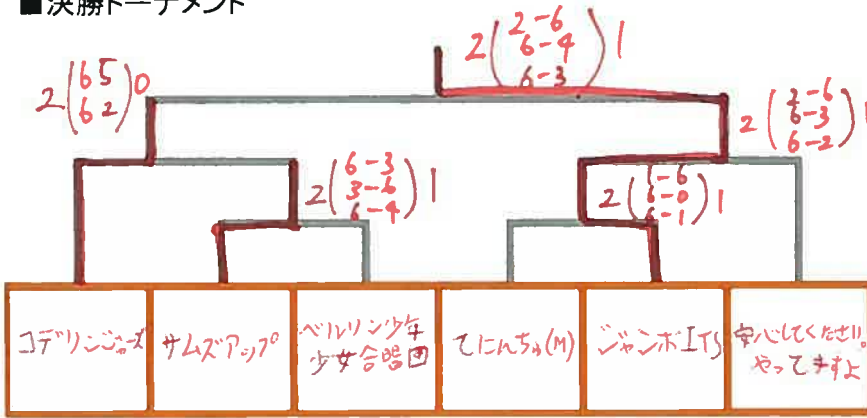

■マスターズ(16)

結果

会場:新潟市庭球場

■決勝トーナメント

■3位決定戦

『救急サポーター』登録のお願い

新潟市テニス協会は、「大会参加者」及び「観戦者」を含めた方達の、大会会場における「病気・怪我・事故等」に対して、応急処置(緊急対応)を施すことができる専門家(医師・看護師・救命士・その他医療に携わる方)の方達と協力して、大会参加者の病気・怪我等に対するサポートをしていきたいと考えました。

そこで、大会参加者(観戦者でもOKです)で会場に居る間は、ご協力いただける方を本部にて「救急サポーター登録」(名前を登録していただき、帰る際は削除してお帰りください。)をしていただき、何かあった場合に、本部よりアナウンスをし、会場において対応していただける体制を取っていききたいと思います。

皆様のご協力をお願い申し上げます。

大会参加の皆様へ

平成27年度の市民戦は、本日の「ファイナルリーグ」をもちまして終了となります。

今年度「新潟市テニス協会」の大会に多数ご参加頂き本当にありがとうございました。

また、主管運営、救急サポーター登録にご協力頂きました皆様にお礼申し上げます。

ご協力頂き、ありがとうございました。