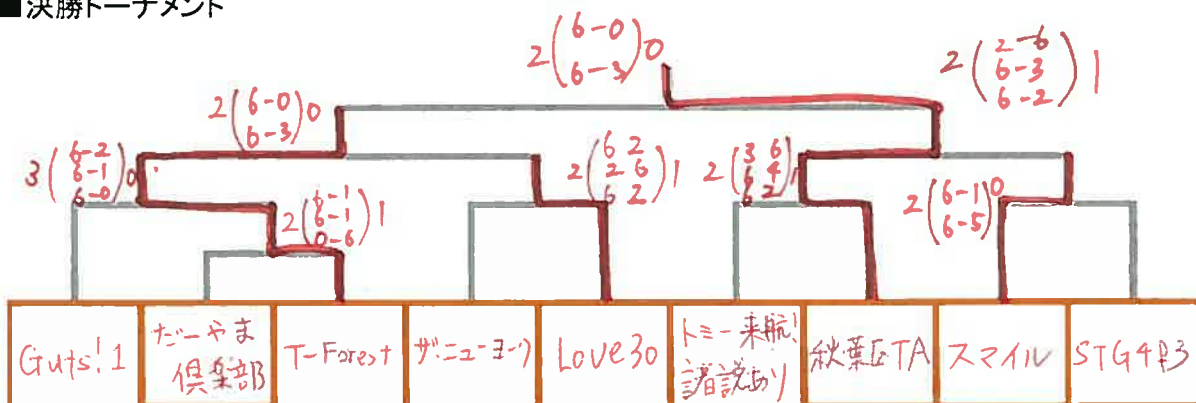

■サテライト(27) 予選リーグ

結果

会場:新潟市庭球場

Kブロック	16 T-Forest	17 エースを狙わない	18 撃沈のグリタン	勝敗	順位
16 T-Forest		2 (6 1 / 6 0) 1	3 (6 3 / 6 1 / 6 4) 0	2-0	1
17 (マリンブルーTS)	1 (1 6 / 0 6 / 6 3) 2		2 (5 6 / 6 2 / 6 3) 1	1-1	2
18 (TFL)	0 (3 6 / 1 6 / 4 6) 3	1 (6 5 / 2 6 / 3 6) 2		0-2	3

Lブロック	19 秋葉区TA	20 てにんちゆ[S]	21 進撃の巨人	勝敗	順位
19 (秋葉区テニス協会)		2 (1 6 / 6 5 / 6 3) 1	3 (6 2 / 6 4 / 6 4) 0	2-0	1
20 (てにんちゆ)	1 (6 1 / 5 6 / 3 6) 2		2 (6 4 / 2 6 / 6 1) 1	1-1	2
21 (cresc.)	0 (2 6 / 4 6 / 4 6) 3	1 (4 6 / 6 2 / 1 6) 2		0-2	3

Mブロック	22 Love40	23 マロンマロン	24 ザ・ニューヨーク	勝敗	順位
22 (エルレッセTC)		2 (6 3 / 6 4 / 2 6) 1	0 (1 6 / 5 6 / 5 6) 3	1-1	2
23 (fit)	1 (3 6 / 4 6 / 6 2) 2		0 (2 6 / 4 6 / 4 6) 3	0-2	3
24 (瓢庭)	3 (6 1 / 6 5 / 6 5) 0	3 (6 2 / 6 4 / 6 4) 0		2-0	1

Nブロック	25 家族になったよ	26 STG4&3	27 老いてますよ!	勝敗	順位
25 (グリーンポケット)		1 (6 1 / 2 6 / 3 6) 2	2 (6 1 / 6 6 / 6 1) 1	1-1	2
26 (ザ・テニスステージ)	2 (1 6 / 6 2 / 6 3) 1		2 (6 3 / 1 6 / 6 4) 1	2-0	1
27 (Guts!)	1 (1 6 / 6 2 / 1 6) 6	1 (3 6 / 6 1 / 4 6) 2		0-2	3

■決勝トーナメント