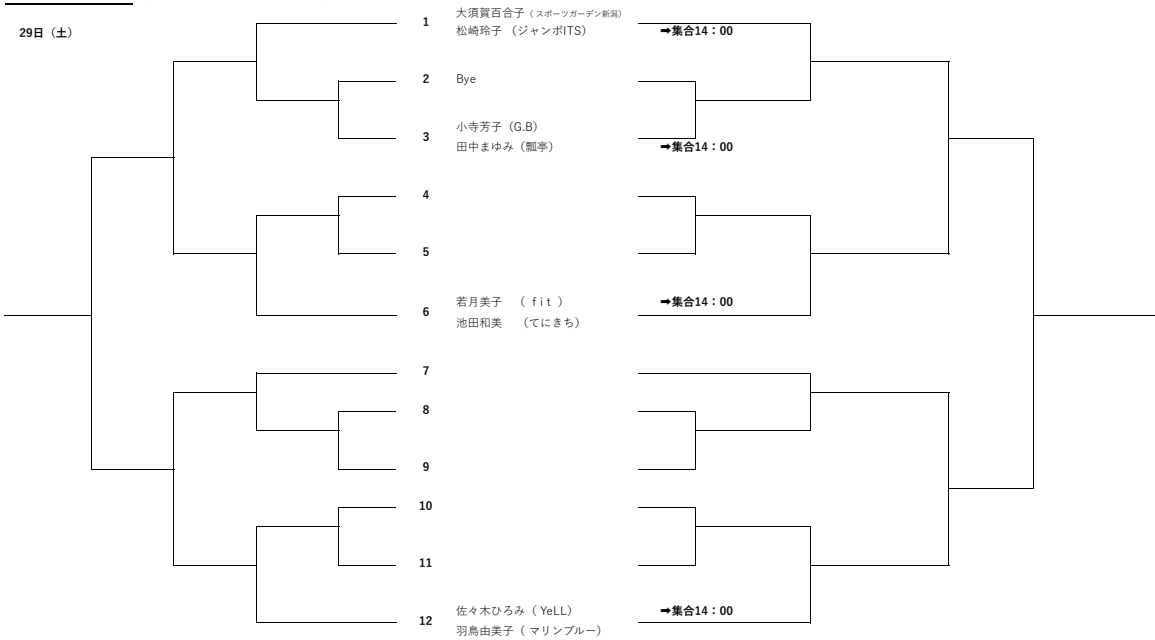

女子 フューチャーズ 集合 8 : 5 0 当日抽選

29日 (土)

- ・ドローは当日抽選いたします
- ・試合前の練習はサービス4本です。
- ・各試合 1セットマッチ (6-6 12ポイント タイブレーク)
- ・朝のコート開放はありません。

女子 サテライト 集合 12 : 3 0  
(1・3・6・12は14:00集合) ほかの方は当日抽選

29日 (土)

- 1・3・6・12は抽選で決定しました。ドローにお名前が書かれていない枠は当日抽選いたします。
- ・試合前の練習はサービス4本です。
  - ・各試合 1セットマッチ (6-6 12ポイント タイブレーク)
  - ・朝のコート開放はありません。