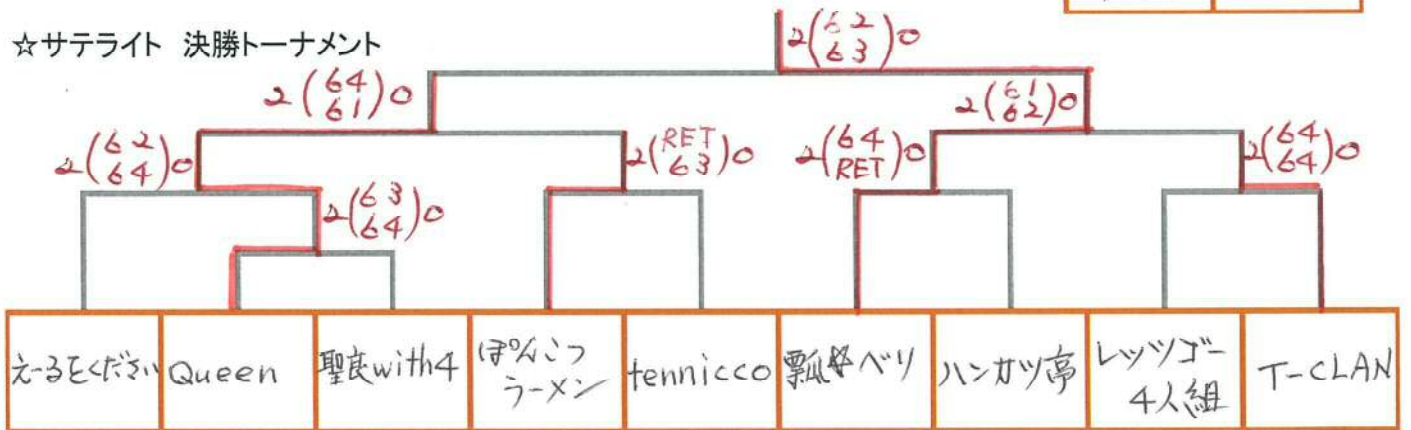

Hブロック	Queen	BANBA!	えーるをください	イヌノポリス	勝敗	順位
22 Queen (G・B)		2(62) (61)0	2(46) (62) 106)1		2-0	1
23 BANBA! (マリンブルーTS)	0(26) (16)2			0(16) (06)2	0-2	4
24 えーるをください (YeLL)	1(64) (26) 610)2			2(61) (63)0	1-1	2
25 イヌノポリス (フェローズTC)		2(61) (60)0	0(16) (36)2		1-1	3

18人のラウンド

☆サテライト  
3位決定戦

栗原ハリ

☆サテライト 決勝トーナメント

■フューチャーズ(24)

結果

Aブロック	エボリューション	庭球飛行	ミラクル5	レイ☆タン	勝敗	順位
1 エボリューション (TFL)		2 <sup>(6-1)</sup> <sub>(6-4)</sub> 0	2 <sup>(6-0)</sup> <sub>(6-4)</sub> 0		2-0	
2 庭球飛行 (スポーツガーデン)	0 <sup>(1-6)</sup> <sub>(4-6)</sub> 2			2 <sup>(6-5)</sup> <sub>(6-2)</sub> 0	1-1	
3 ミラクル5 (Win)	0 <sup>(0-6)</sup> <sub>(4-6)</sub> 2			0 <sup>(4-6)</sup> <sub>(3-6)</sub> 2	0-2	
4 レイ☆タン (fit)		0 <sup>(5-6)</sup> <sub>(2-6)</sub> 2	2 <sup>(6-4)</sup> <sub>(6-3)</sub> 0		1-1	