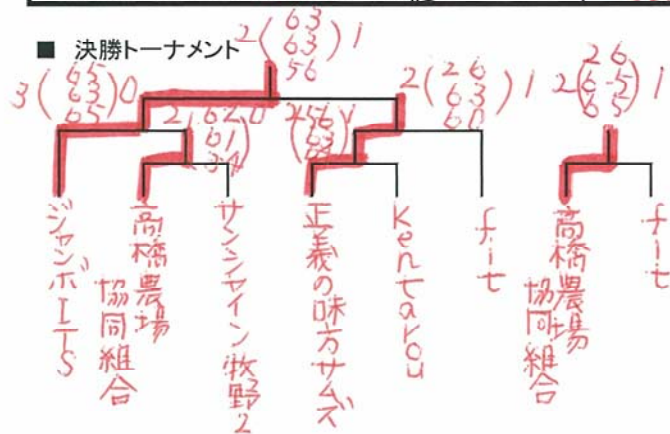

結 果

■マスターズ(16)

A ブロック		1 高橋農場協同組合	2 チームドラゴン!	3 勇者角川降臨	勝 敗	順 位
1	高橋農場協同組合 (ゴーゴーズ)	/	3 (6/8 6/4) 0	3 (6/8 6/6) 0	2-0	1
2	チームドラゴン! (Thumbs up)	0 (6/8 8/8) 3	/	0 (3/8 8/6) 3	0-2	3
3	勇者角川降臨 (T-CLAN)	0 (6/8 8/8) 3	3 (6/8 3/4) 0	/	1-1	2

B ブロック		4 kentarou	5 うっかり百兵衛	6 エルガーディアン	勝 敗	順 位
4	kentarou (ササキテニスクラブ)	/	3 (6/8 9/5) 0	3 (6/8 6/8) 0	2-0	1
5	うっかり百兵衛 (K. T. A.)	0 (0/8 8/8) 3	/	2 (5/8 8/3) 1	1-1	2
6	エルガーディアン (エルレッセTC)	0 (6/8 8/8) 3	1 (6/8 5/8) 2	/	0-2	3

C ブロック		7 正義の味方サムズ	8 まつぼっくり!	9 大吉!	勝 敗	順 位
7	正義の味方サムズ (Thumbs up)	/	3 (6/8 9/2) 0	3 (6/8 6/3) 0	2-0	1
8	まつぼっくり! (cresc.)	0 (0/8 8/8) 3	/	2 (6/8 3/8) 1	1-1	2
9	大吉! (BIG MOUTH♪)	0 (6/8 8/8) 3	1 (3/8 8/9) 2	/	0-2	3

D ブロック		10 fit	11 マサキ100%	12 右4左2	勝 敗	順 位
10	fit (fit)	/	2 (6/8 6/8) 1	2 (6/8 4/6) 1	2-0	1
11	マサキ100% (てにんちゆ)	1 (6/8 8/3) 2	/	0 (2/8 8/8) 3	0-2	3
12	右4左2 (ジャンボインドテニススクール)	1 (4/8 6/4) 2	3 (6/8 2/4) 0	/	1-1	2

E ブロック		13 サンシャイン牧野2	14 チームたけしさん	15 あん&パン&あん	16 ジャンボITS	勝 敗	順 位
13	サンシャイン牧野2 (cresc.)	/	3 (6/8 2/9) 0	3 (6/8 2/4) 0	/	2-0	1
14	チームたけしさん (テックアップクラブ)	0 (2/8 8/8) 3	/	/	0 (2/8 8/8) 3	0-2	4
15	あん&パン&あん (新潟ファミリーTC)	0 (2/8 8/8) 3	/	/	0 (5/8 8/8) 3	0-2	3
16	ジャンボITS (ジャンボインドテニススクール)	/	3 (6/8 2/8) 0	3 (6/8 5/8) 0	/	2-0	2