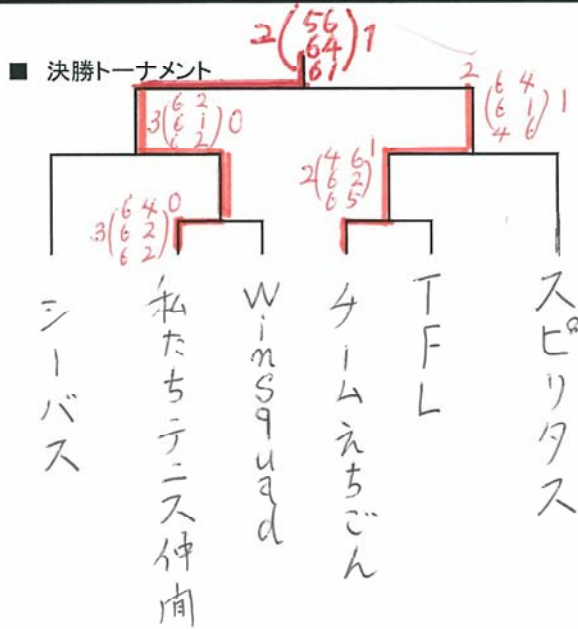

D ブロック		10	11	12	13	勝敗	順位
		L2&MF4!	ポリリズム	スピリタス			
10	L2&MF4! (fit)		1 (3 6 / 6 1) 2	2 (1 6 / 6 5) 1		1-1	3 0.480
11	ポリリズム (ポーリーズTC)	2 (6 3 / 6 1) 1		1 (1 6 / 6 2) 2		1-1	2 0.500
12	スピリタス (TFL)	1 (6 1 / 5 6) 2	2 (6 1 / 2 6) 1			1-1	1 0.560
13						-	

# 結 果

[主催]新潟市テニス協会

会場:新潟市庭球場

■フューチャーズ(17)

E ブロック	14 パンチアップ	15 TFL2017	16 ごほうビール	17 シーバス	勝 敗	順 位
14 パンチアップ (fit)	/	1 (6 6) 3 (4 6) 2 3 (6 6) 2	1 (3 6) 6 (6 6) 2 6 (6 6) 2	/	0 - 2	4
15 TFL2017 (TFL)	2 (6 1) 6 (4 6) 1 6 (6 3) 1	/	/	/	2 - 0	1
16 ごほうビール (スポーツガーデン新潟ITS)	2 (6 3) 6 (6 3) 1 1 (6 6) 1	/	/	0 (3 6) 5 (5 6) 3 5 (5 6) 3	1 - 1	3
17 シーバス (Win)	/	/	3 (6 3) 6 (6 5) 0 6 (6 5) 0	/	1 - 1	2