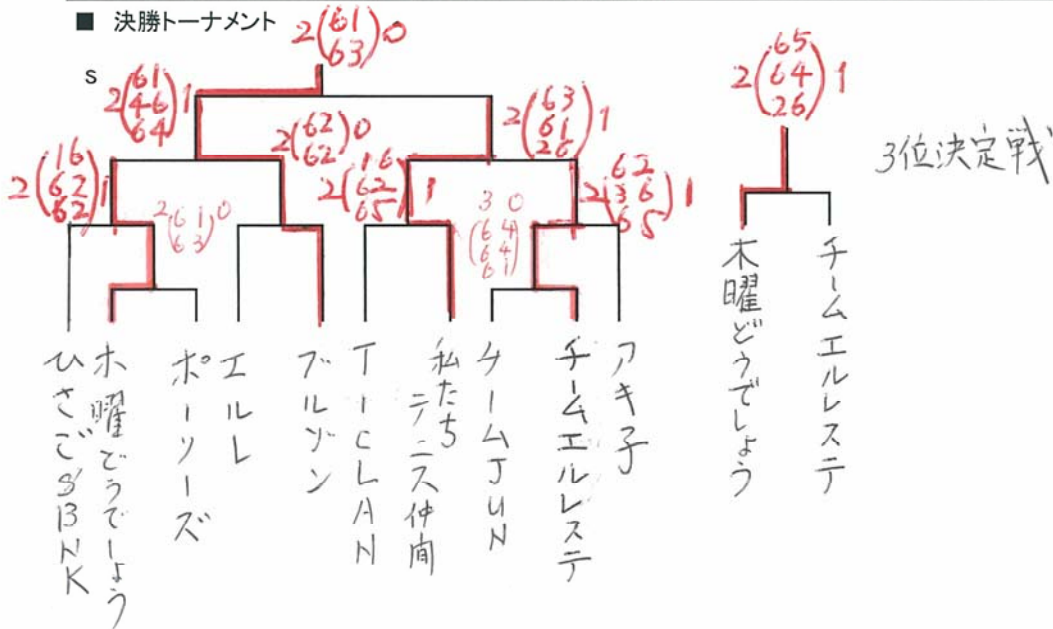

結果

[主催]新潟市テニス協会

会場:新潟市庭球場

■サテライト(26)

F ブロック	16	17	18	勝敗	順位
楽にいきましょう (ポーリースTC)	楽にいきましょう	水テニ	ひさご☆LABO		
16		2(63/46)1	2(36/63)1	2-0	1
17	1(36/64)2		1(06/64)2	0-2	3
18	1(63/36)2	2(60/46)1		1-1	2

G ブロック	19	20	21	22	勝敗	順位
エルレパンダっこ (エルレッセTC)	エルレパンダっこ	アキ子100%	秋葉の仲間	フレンドリー		
19		2(64/46)1	2(64/06)1		2-0	1
20	1(46/64)2				1-1	2
21	1(46/60)2			2(63/61)1	1-1	3
22		0(46/06)3	1(36/61)2		0-2	4

H ブロック	23	24	25	26	勝敗	順位
ろみいーず (fit)	ろみいーず	T-Forest	ブルゾンくまえwithT	ひさご☆SBNK		
23		2(64/26)1	0(26/36)3		1-1	3
24	1(46/56)2			0(26/46)3	0-2	4
25	3(62/63)0			3(64/62)0	2-0	1
26		3(62/63)0	0(46/26)3		1-1	2

■ 決勝トーナメント