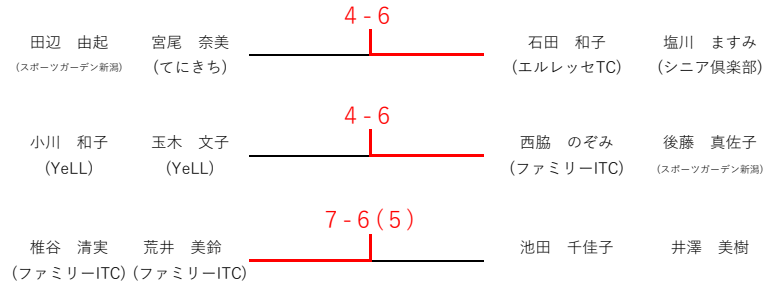

YeLLカップ 3月21日女子フューチャーズ 試合結果

3月21日 (月・祝)

A1ブロック		小川 和子 (YeLL)	田辺 由起 (スポーツガーデン新潟)	椎谷 清実 (ファミリーITC)	順位
		玉木 文子 (YeLL)	宮尾 奈美 (てにきち)	荒井 美鈴 (ファミリーITC)	勝 敗
A1-1	小川 和子 (YeLL)	/	×	○	2
9:15	玉木 文子 (YeLL)		0-6	7-6(4)	1-1
A1-2	田辺 由起 (スポーツガーデン新潟)	○	/	○	1
9:15	宮尾 奈美 (てにきち)	6-0		6-2	2-0
A1-3	椎谷 清実 (ファミリーITC)	×	×	/	3
9:45	荒井 美鈴 (ファミリーITC)	6-7(4)	2-6		0-3

A2ブロック		石田 和子 (エルレッセTC)	西脇 のぞみ (ファミリーITC)	池田 千佳子	順位
		塩川 ますみ (シニア倶楽部)	後藤 真佐子 (スポーツガーデン新潟)	井澤 美樹	勝 敗
A2-1	石田 和子 (エルレッセTC)	/	○	○	1
9:15	塩川 ますみ (シニア倶楽部)		6-3	6-2	
A2-2	西脇 のぞみ (ファミリーITC)	×	/	○	2
9:15	後藤 真佐子 (スポーツガーデン新潟)	3-6		7-6(6)	
A2-3	池田 千佳子	×	×	/	3
9:45	井澤 美樹	2-6	6-7(6)		