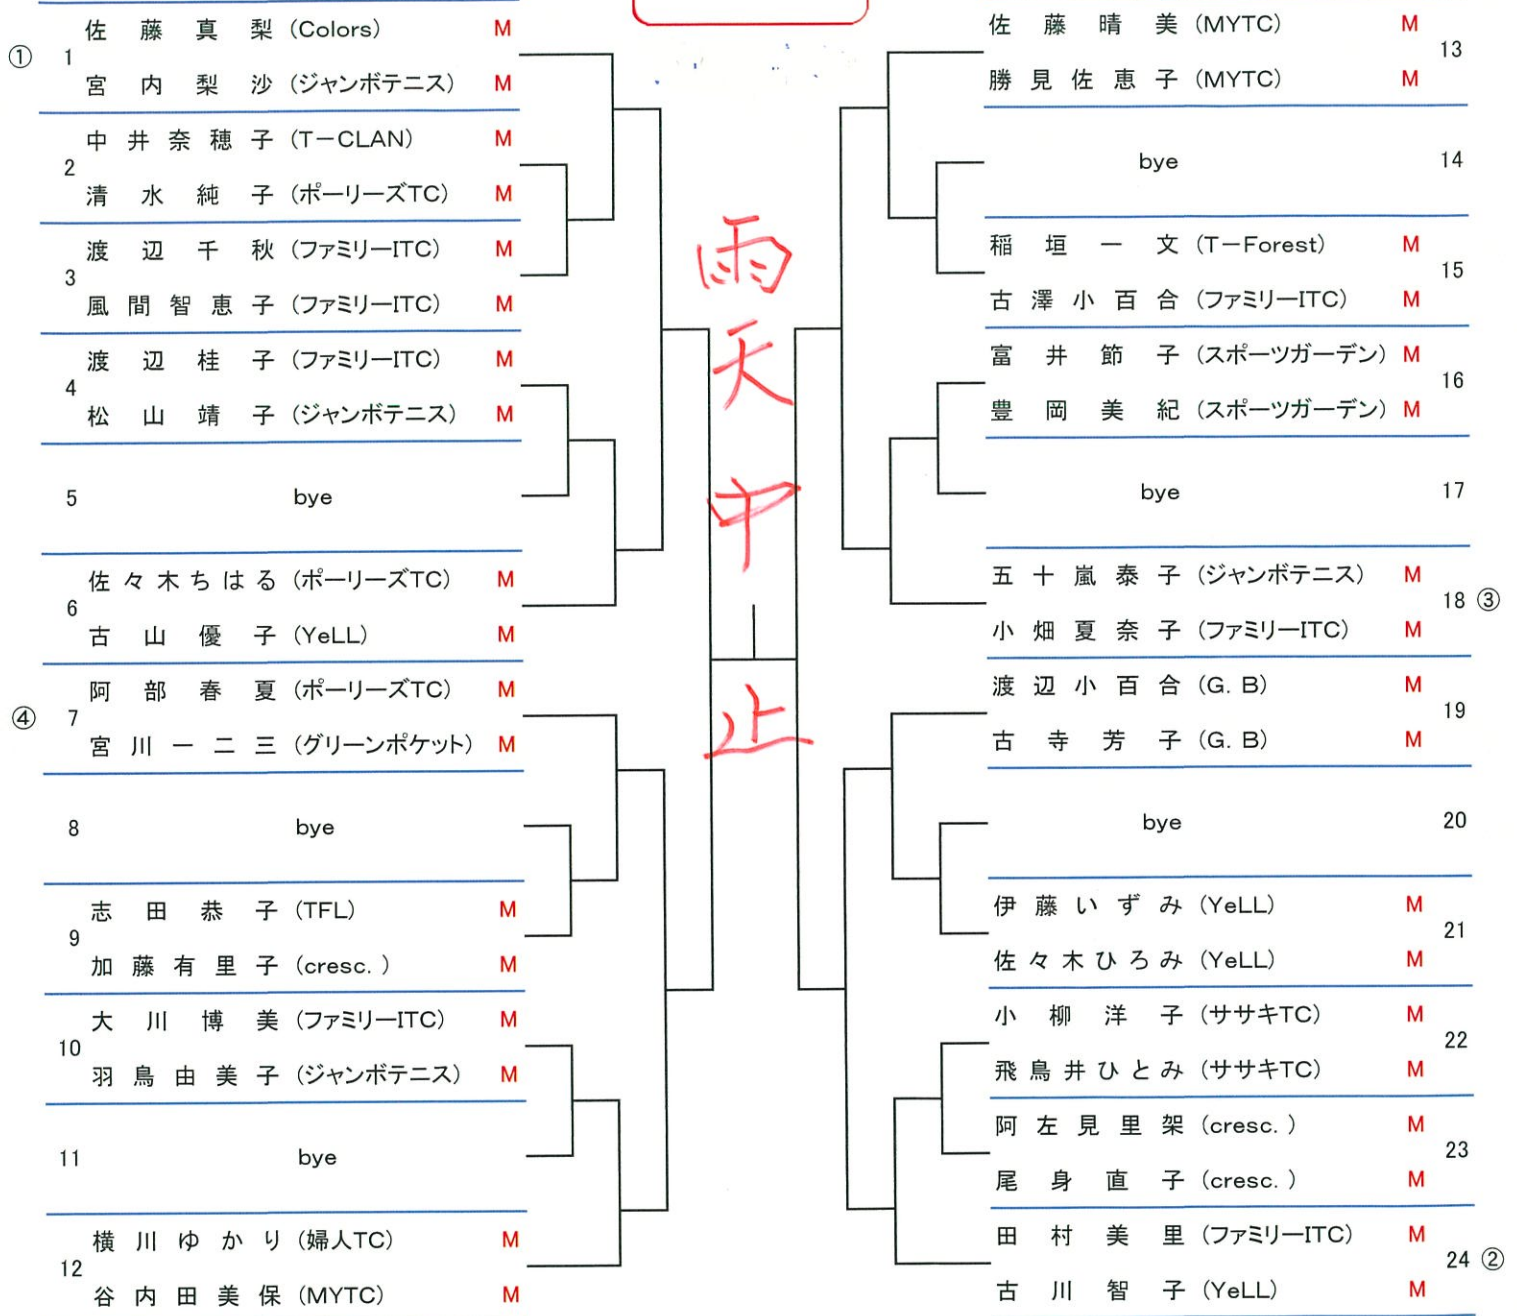

63

19 小泉倫彦 (マリブルース)

酒井春雄 (第四北越FG)

■女子マスターズ(18)

ポイントランク:NCT90

結果

■3位決定戦

■女子サテライト(38)

ポイントランク:NCT150

結果

①	田中まゆみ(瓢庭)	S	関口真名美(テニス同好会)	S	25
	坂田幸子(秋葉区テニス協会)	S	貝沼順子(マリンプールTS)	S	
2	石田富美子(ジャンボテニス)	S	土田真理(フェローズTC)	S	26
	阿部一視(ジャンボテニス)	S	高橋真世(スポーツガーデン)	S	
3	志賀雅子(マリンプールTS)	S	長谷川美幸(YeLL)	S	27
	樋口和美(ファミリーITC)	S	児玉えみ(YeLL)	S	
4	中島美和子(Colors)	S	山谷夕規子(ファミリーITC)	S	28
	坂口清美(スポーツガーデン)	S	外山和枝(スポーツガーデン)	S	
5	bye		bye		29
6	阿部瑞生(てにんちゅ)	S	大嶋純子(フェローズTC)	S	30
	馬場奈津未(cresc.)	S	桐原睦美(マリンプールTS)	S	
7	桑野詩歩(ファミリーITC)	S	丹羽香子(エルレッセTC)	S	31
	藤木弘美(ファミリーITC)	S	澁谷晃子(スポーツガーデン)	S	
8	bye		bye		32
9	梅川未帆(Guts)	S	長谷川久代(テックアップクラブ)	S	33
	鈴木遥(スポーツガーデン)	S	吉田いずみ(T-CLAN)	S	
10	大野孝予(TFL)	S	池田咲季(TFL)	S	34
	新保里加(Colors)	S	高橋英子(TFL)	S	
11	bye		岩渕英里(フェローズTC)	S	35
12	小川静子(ファミリーITC)	S	小林淳子(フェローズTC)	S	
	細木真弓(ファミリーITC)	S	矢澤修美(スポーツガーデン)	S	36
④	小林文子(cresc.)	S	風間朱美(スポーツガーデン)	S	
	保科ゆかり(YeLL)	S	石井和代(ポーリーズTC)	S	37
14	松沢洋子(スポーツガーデン)	S	桑原光代(エルレッセTC)	S	
	宮尾奈美(kimera)	S	bye		38
15	金田美佐子(ジャンボテニス)	S	近容子(スポーツガーデン)	S	39
	近藤美香(ファミリーITC)	S	渋谷ゆかり(スポーツガーデン)	S	
16	玉木比奈子(婦人TC)	S	渡辺早智子(ジャンボテニス)	S	40
	樋浦有理(婦人TC)	S	有馬礼子(ファミリーITC)	S	
17	bye		bye		41
18	田浦未央(Treasure-B)	S	星野直子(チームテニスラボ)	S	42
	今井彩子(ファミリーITC)	S	福井良子(Win)	S	
19	長谷川和子(マリンプールTS)	S	伊藤友美(cresc.)	S	43
	五十嵐真由美(ジャンボテニス)	S	近藤久美子(Guts)	S	
20	bye		bye		44
21	板谷越芳子(エルレッセTC)	S	川崎幸子(ファミリーITC)	S	45
	藤村恵美子(ファミリーITC)	S	栗原若葉(マリンプールTS)	S	
22	服部理佳子(スポーツガーデン)	S	清水継美(G. B)	S	46
	大井川響子(スポーツガーデン)	S	竹内朗子(スポーツガーデン)	S	
23	長沢明美(Win)	S	村山晴美(YeLL)	S	47
	斎藤京子(樹里TC)	S	山岸恵理(ジャンボテニス)	S	
24	若月美子(ファミリーITC)	S	遠藤法子(ファミリーITC)	S	48
	池田和美(ファミリーITC)	S	奥林友美(ヤマダTS)	S	