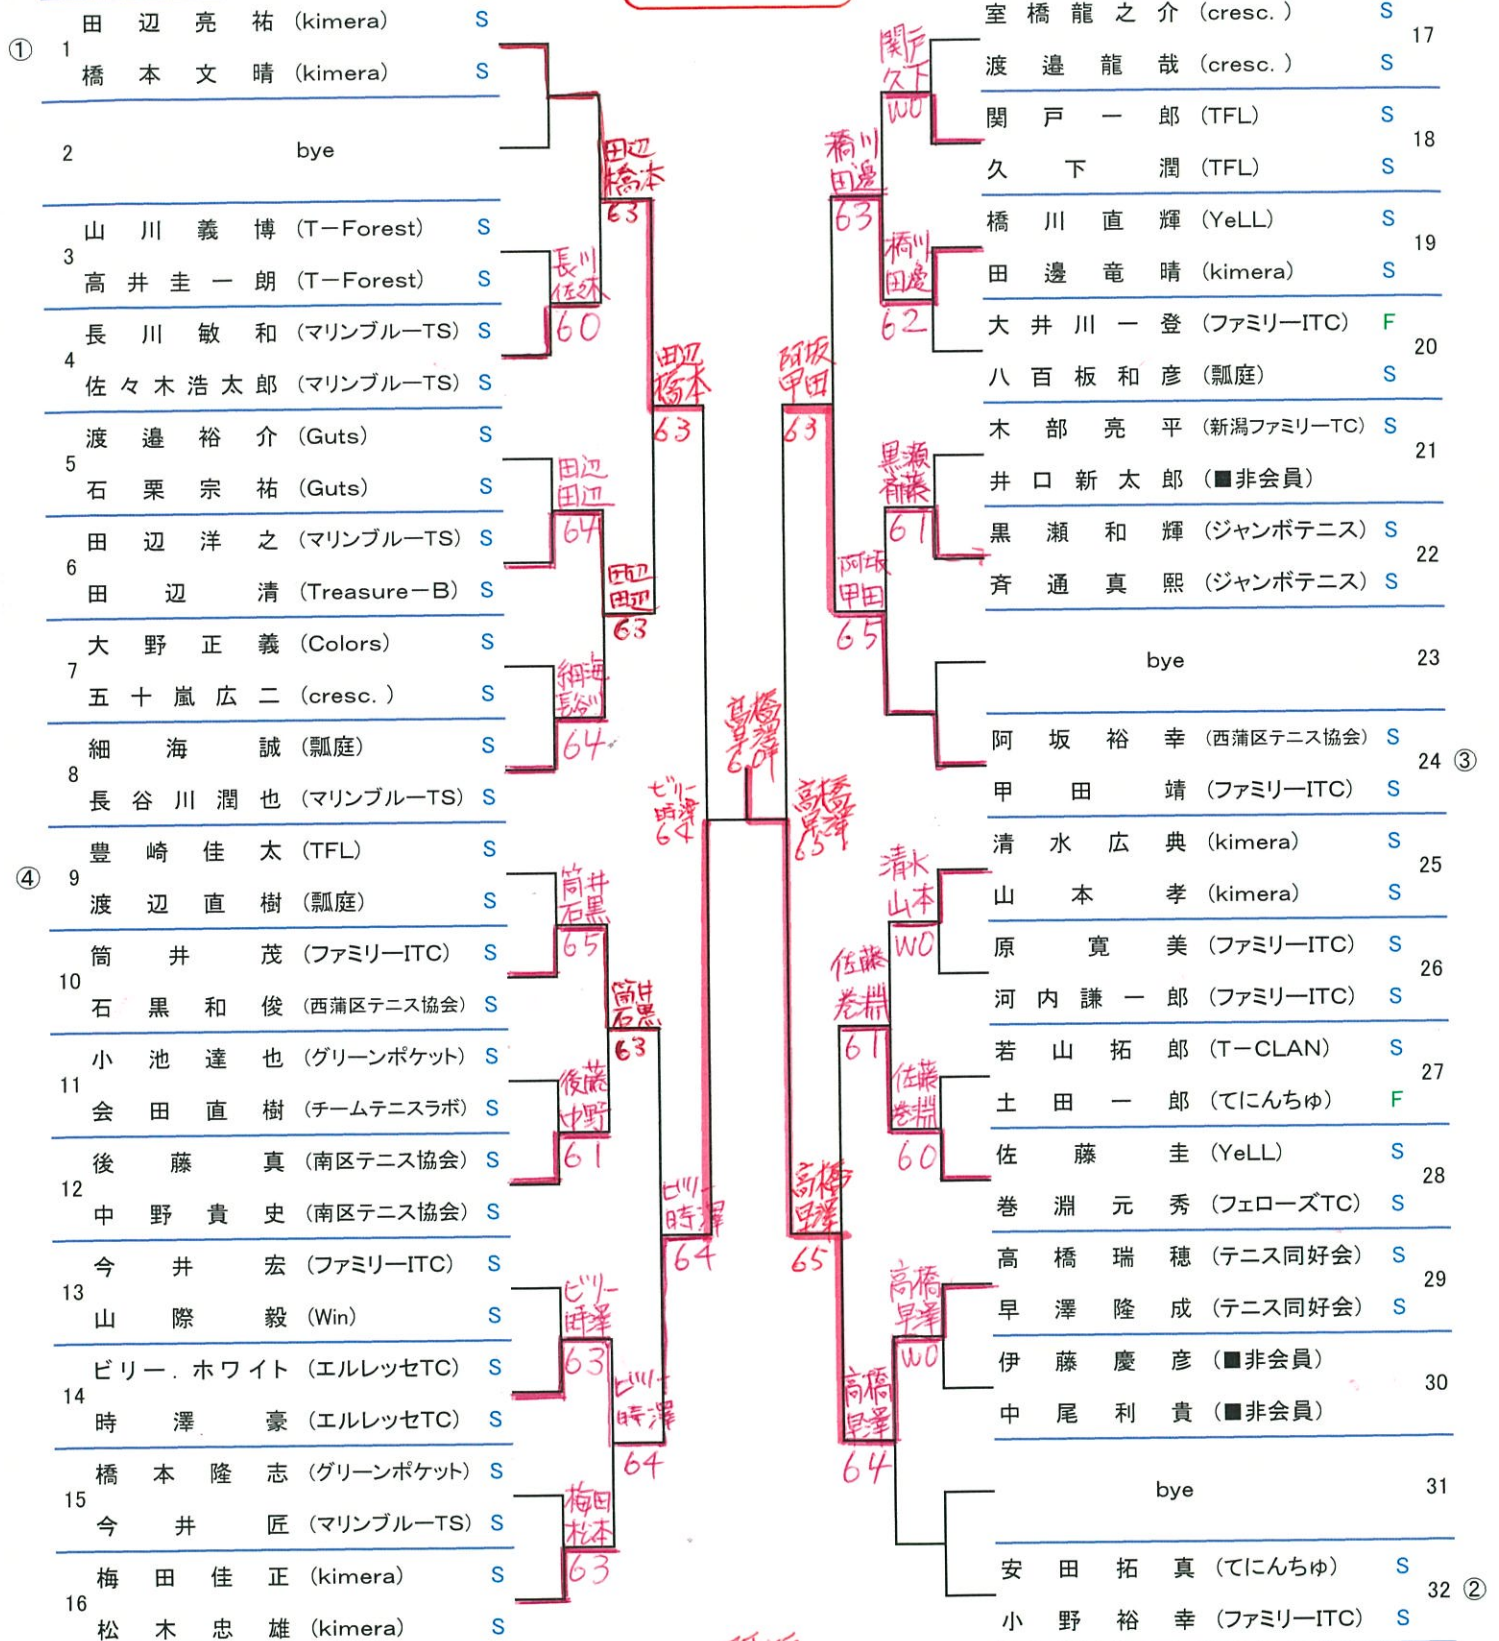

②

■3位決定戦

■男子サテライト(29)

ポイントランク:NCT120

結果

■3位決定戦 田辺亮祐 (kimera)

橋本文晴 (kimera)

阿坂早田 64

阿坂裕幸 (西蒲区テニス協会)

甲田靖 (ファミリー-ITC)

男子フューチャーズ(30)

ポイントランク:NCT120

結果

■3位決定戦 若杉裕生(池ホテニス)

小野寺敏一(池ホテニス)

若杉裕生
小野寺敏一

63

19 小泉倫彦 (マリブルース)

酒井春雄 (第四北越FG)

■女子マスターズ(18)

ポイントランク:NCT90

結果

■3位決定戦

■女子サテライト(38)