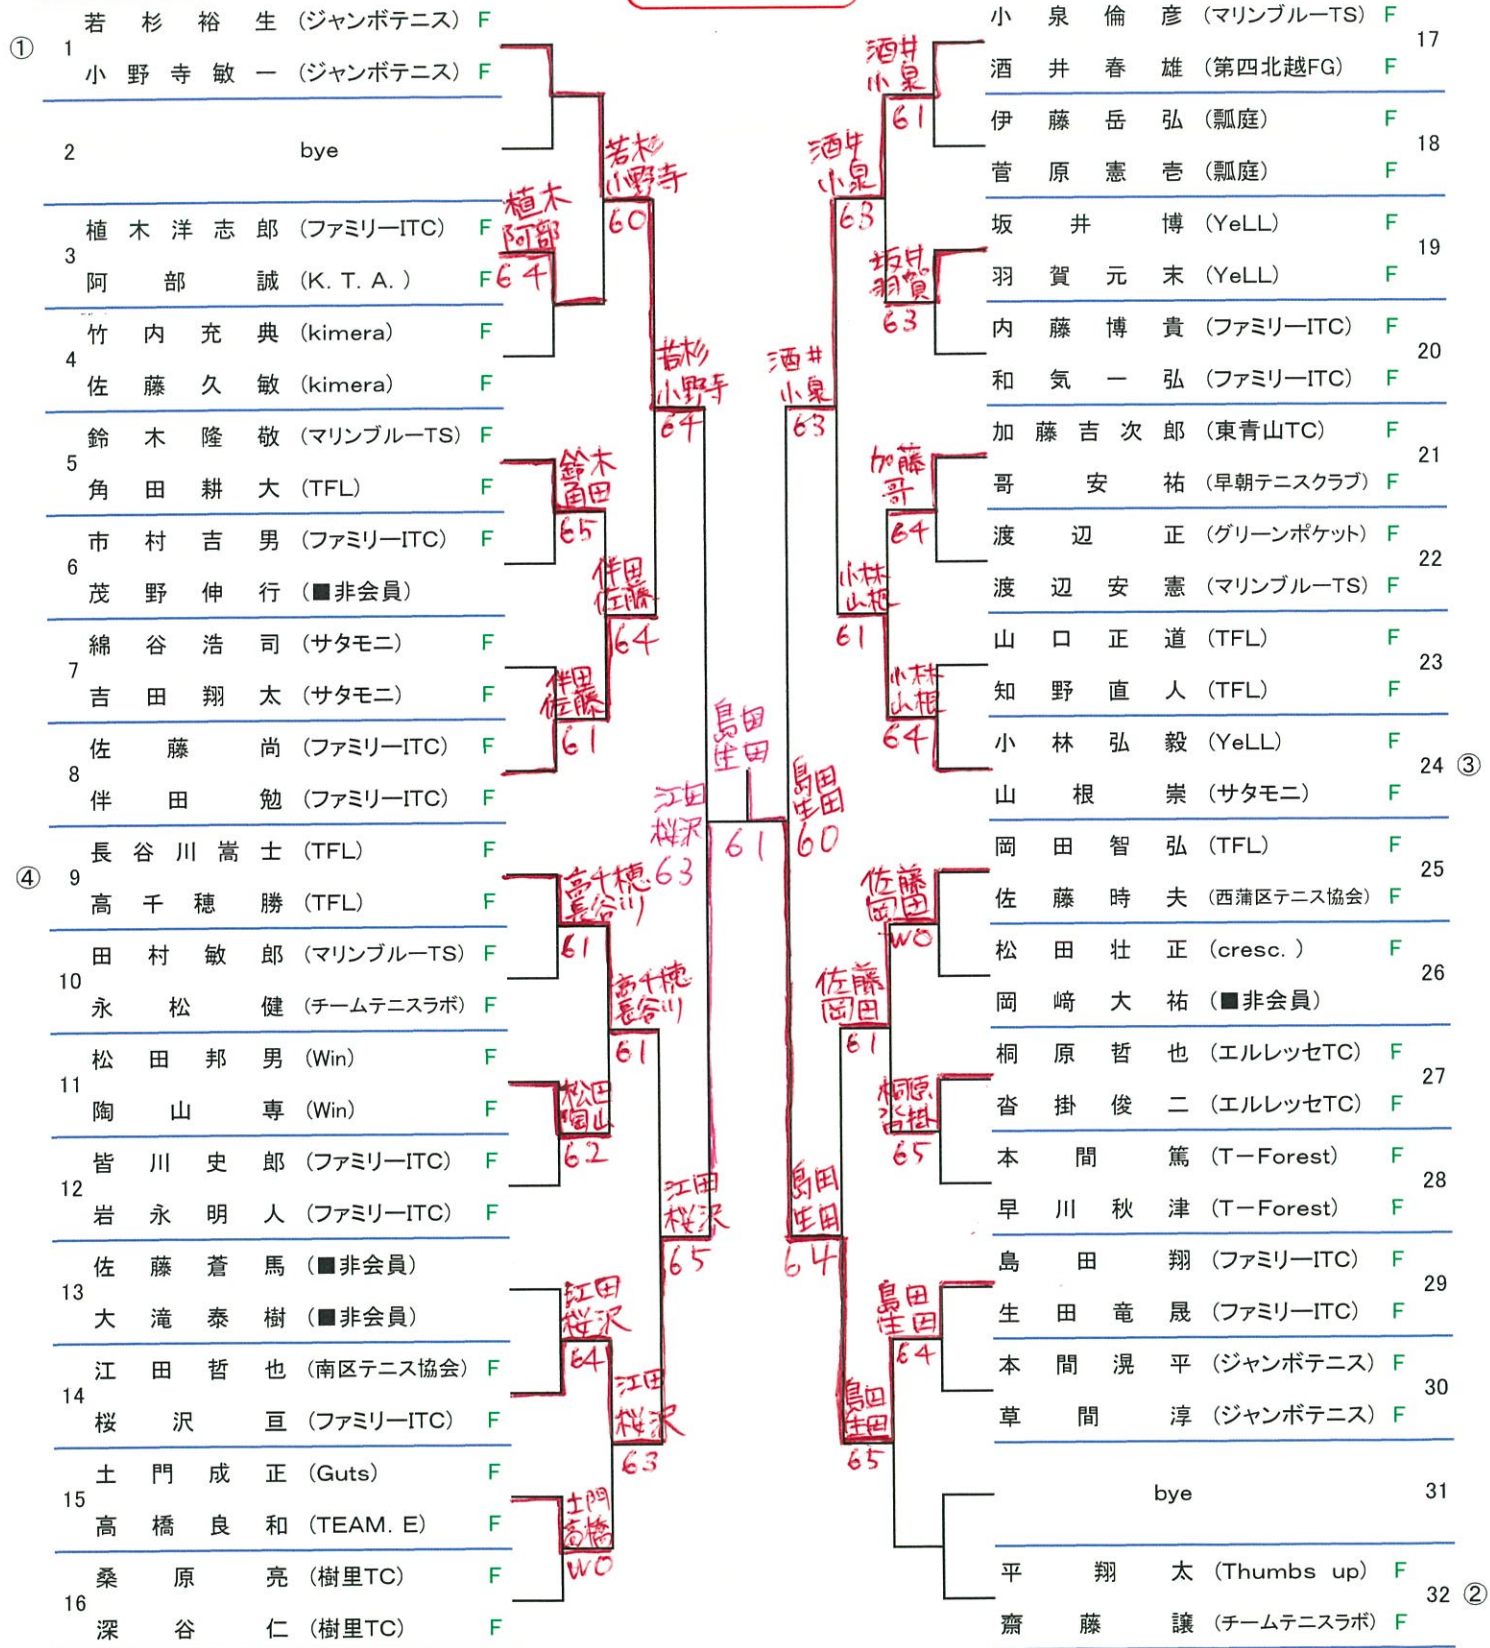

②

■3位決定戦

■男子サテライト(29)

ポイントランク:NCT120

結果

■3位決定戦 田辺亮祐 (kimera)

橋本文晴 (kimera)

阿坂早田 64

阿坂裕幸 (西蒲区テニス協会)

甲田靖 (ファミリー-ITC)

男子フューチャーズ(30)

ポイントランク:NCT120

結果

■3位決定戦 若杉裕生(池ホテニス)

小野寺敏一(池ホテニス)

若杉裕生
小野寺敏一

63

19 小泉倫彦 (マリブルース)

酒井春雄 (第四北越FG)

■女子マスターズ(18)

ポイントランク:NCT90

結果

■3位決定戦

■女子サテライト(38)