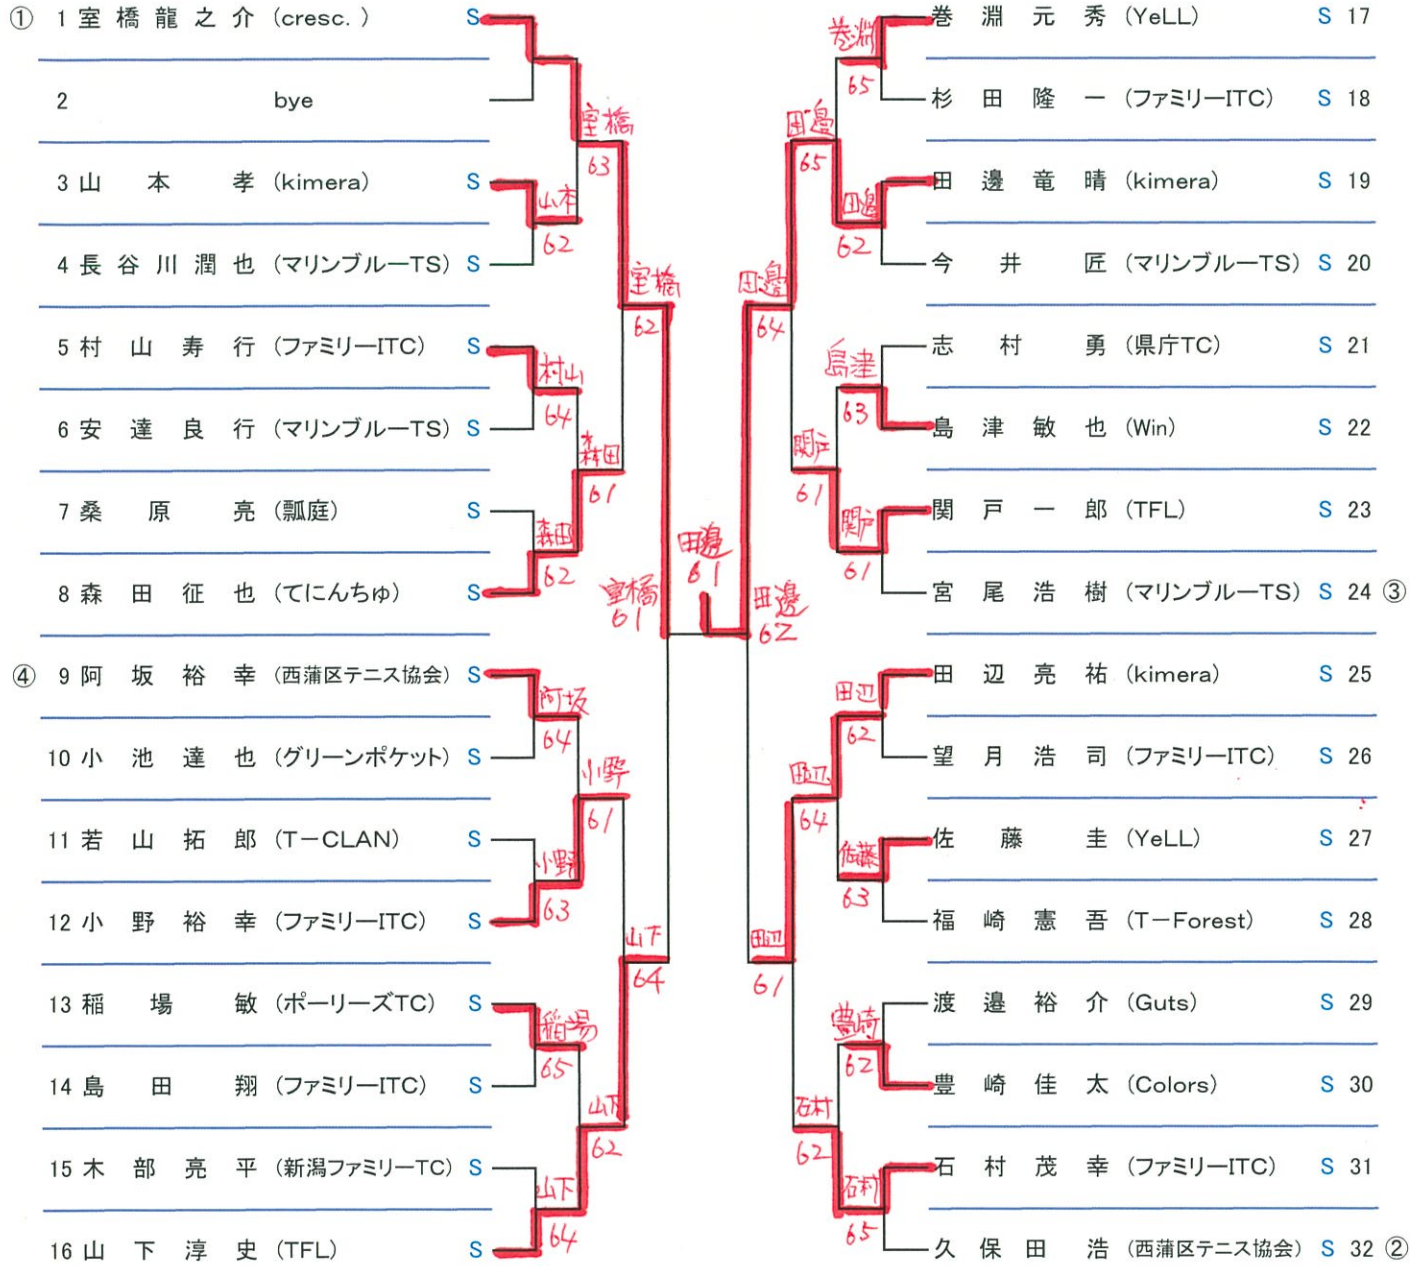

■3位決定戦

4. 馬場 奈津未

田浦 未央 8

結果

■男子サテライト(31)
ポイントランク:NCT120

■3位決定戦

16 山下 淳史 (TFL)

田辺亮祐(kimera)25

■女子フューチャーズ(14)

ポイントランク:NCT60

結果

■3位決定戦