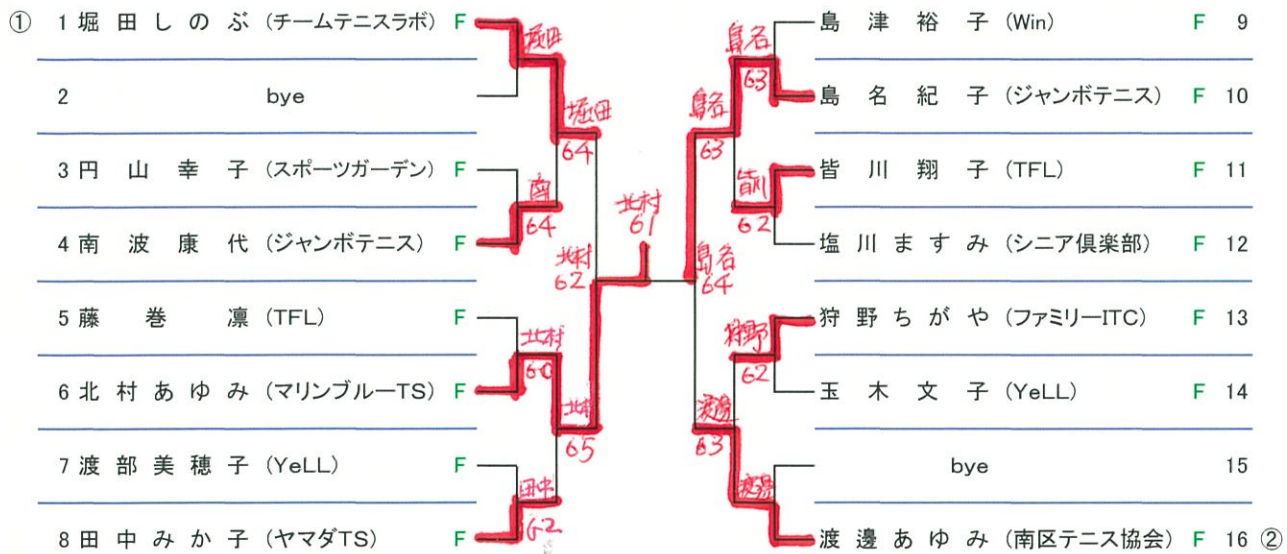

W.O.

■女子サテライト(8)
ポイントランク:NCT60

結果

① 1 若月美子 (ジャンボテニス) S	佐藤	五十嵐幸枝 (L2C2) S 5
2 佐藤めぐみ (T-CLAN) S	佐藤	山口綾子 (フェローズTC) S 6
3 五十嵐真由美 (ジャンボテニス) S	山口	牧野嘉代 (cresc.) S 7
4 馬場奈津未 (cresc.) S	馬場	田浦未央 (Treasure-B) S 8 ②

■3位決定戦

4. 馬場 奈津未

田浦 未央 8

結果

■男子サテライト(31)
ポイントランク:NCT120

■3位決定戦

16 山下 淳史 (TFL)

田辺亮祐(kimera)25

■女子フューチャーズ(14)

ポイントランク:NCT60

結果

■3位決定戦