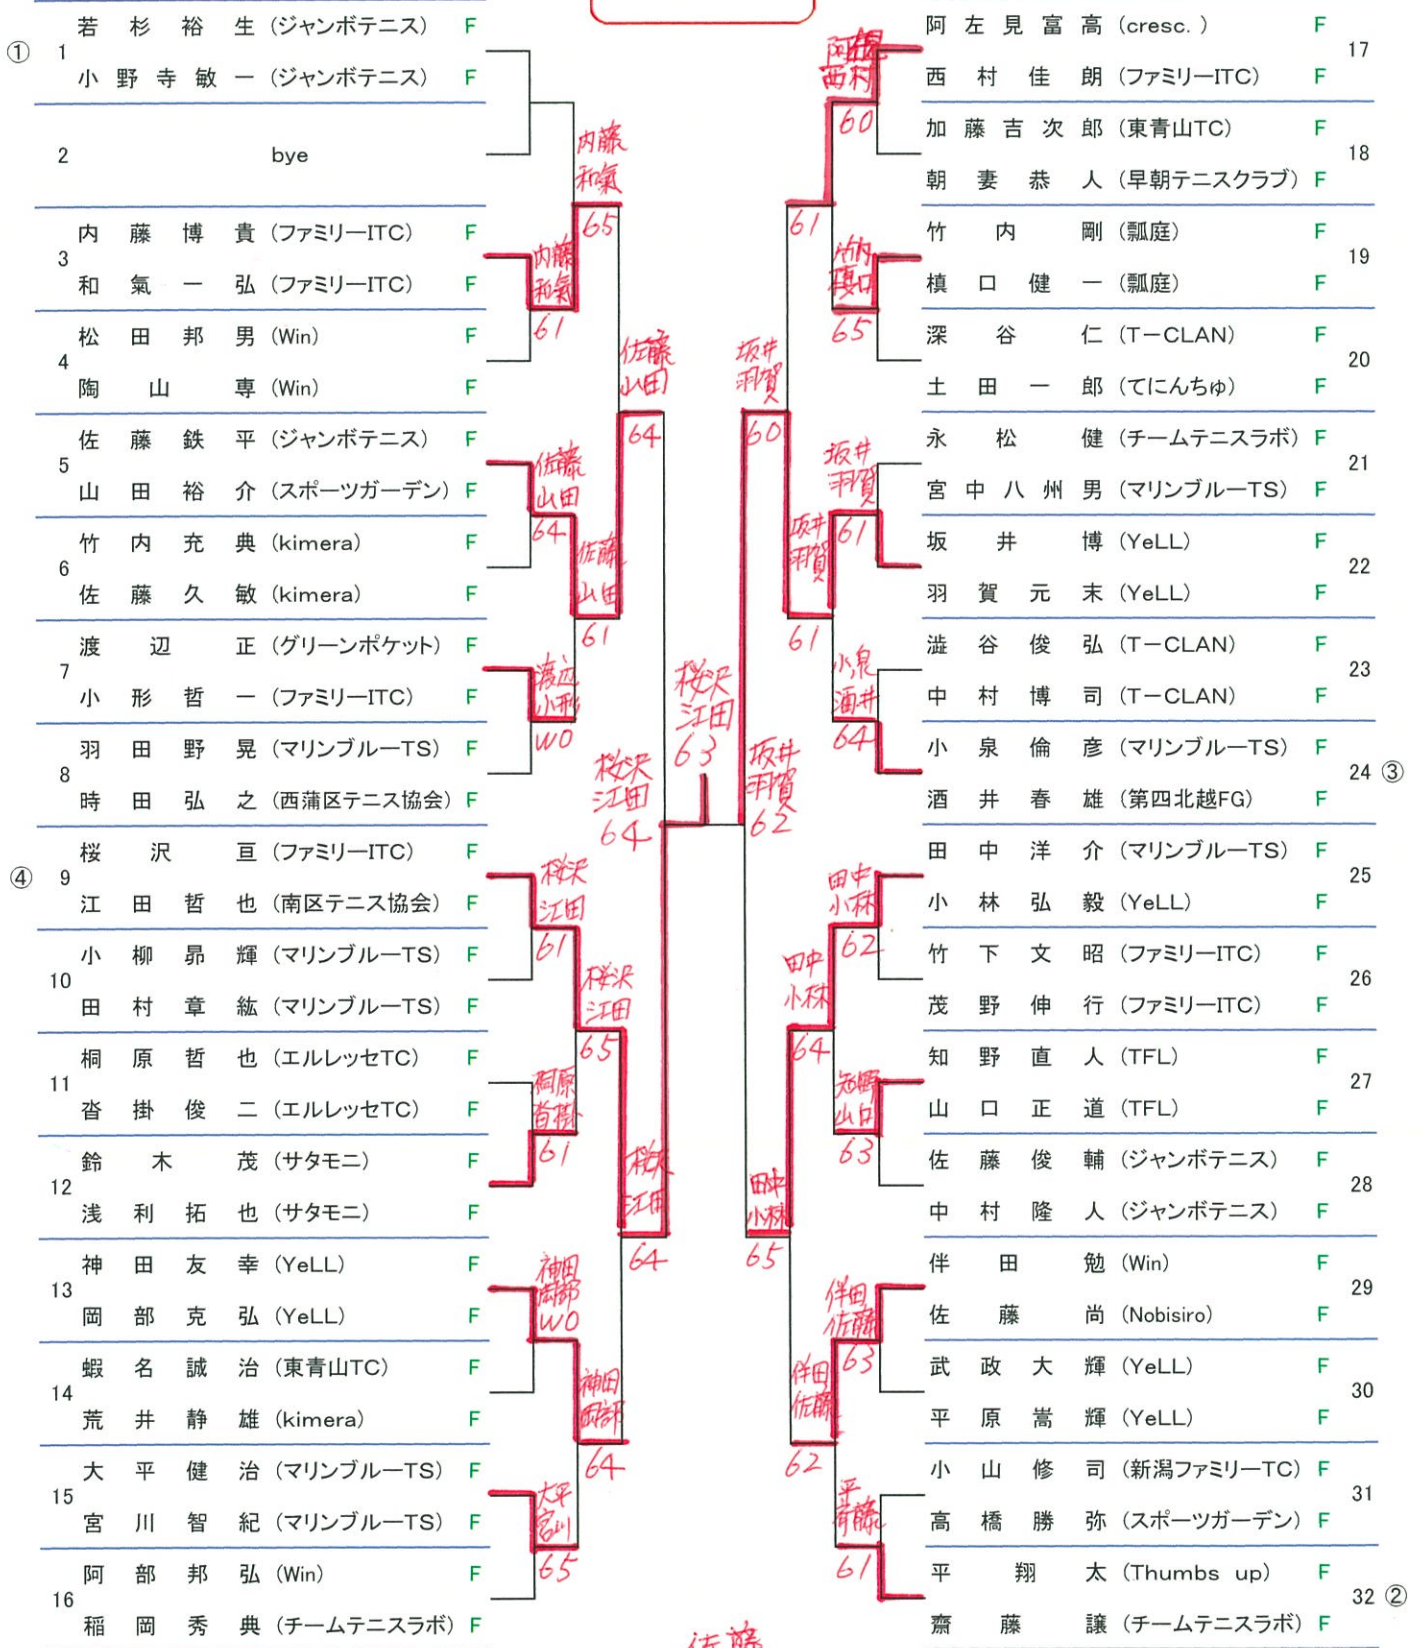

ポイントランク:NCT60

結果

①	1	佐々木次方 (Thumbs up)	M		板井貴大 (cresc.)	M	9
		笹川祐輝 (ジャンボテニス)	M		山田俊介 (YeLL)	M	
	2	bye			神田豊弘 (てにんちゅ)	M	10
					星一平 (てにんちゅ)	M	
	3	菅原大翔 (てにんちゅ)	M		入山いおり (ファミリーITC)	M	11
		長谷川直斗 (てにんちゅ)	M		向井拓郎 (BIG MOUTH)	M	
	4	金子隼人 (南区テニス協会)	M		佐藤佑介 (MAX35)	M	12
		富田祐樹 (cresc.)	M		榊原絹茂 (YeLL)	M	
	5	内堀佳郎 (南区テニス協会)	M		牧野良貴 (cresc.)	M	13
		渡辺健太郎 (てにんちゅ)	M		中山慶 (cresc.)	M	
	6	野崎潤 (フェローズTC)	M		鈴木雄也 (南区テニス協会)	M	14
		永島直澄 (新潟ファミリーTC)	M		鶴巻幸之助 (T-CLAN)	M	
	7	佐野寛 (ジャンボテニス)	M		bye		15
		土田修二 (K. T. A.)	M				
	8	鶴澤優兵 (てにんちゅ)	M		阿部光紀 (てにんちゅ)	M	16 ②
		安田拓真 (てにんちゅ)	M		山田修成 (てにんちゅ)	M	

■3位決定戦

5 内堀佳郎 (南区テニス協会)
渡辺健太郎 (てにんちゅ)

12 佐藤佑介 (MAX35)
榊原絹茂 (YeLL)

佐藤佑介
榊原絹茂
64

■男子フューチャーズ(31)

ポイントランク:NCT120

結果

■3位決定戦