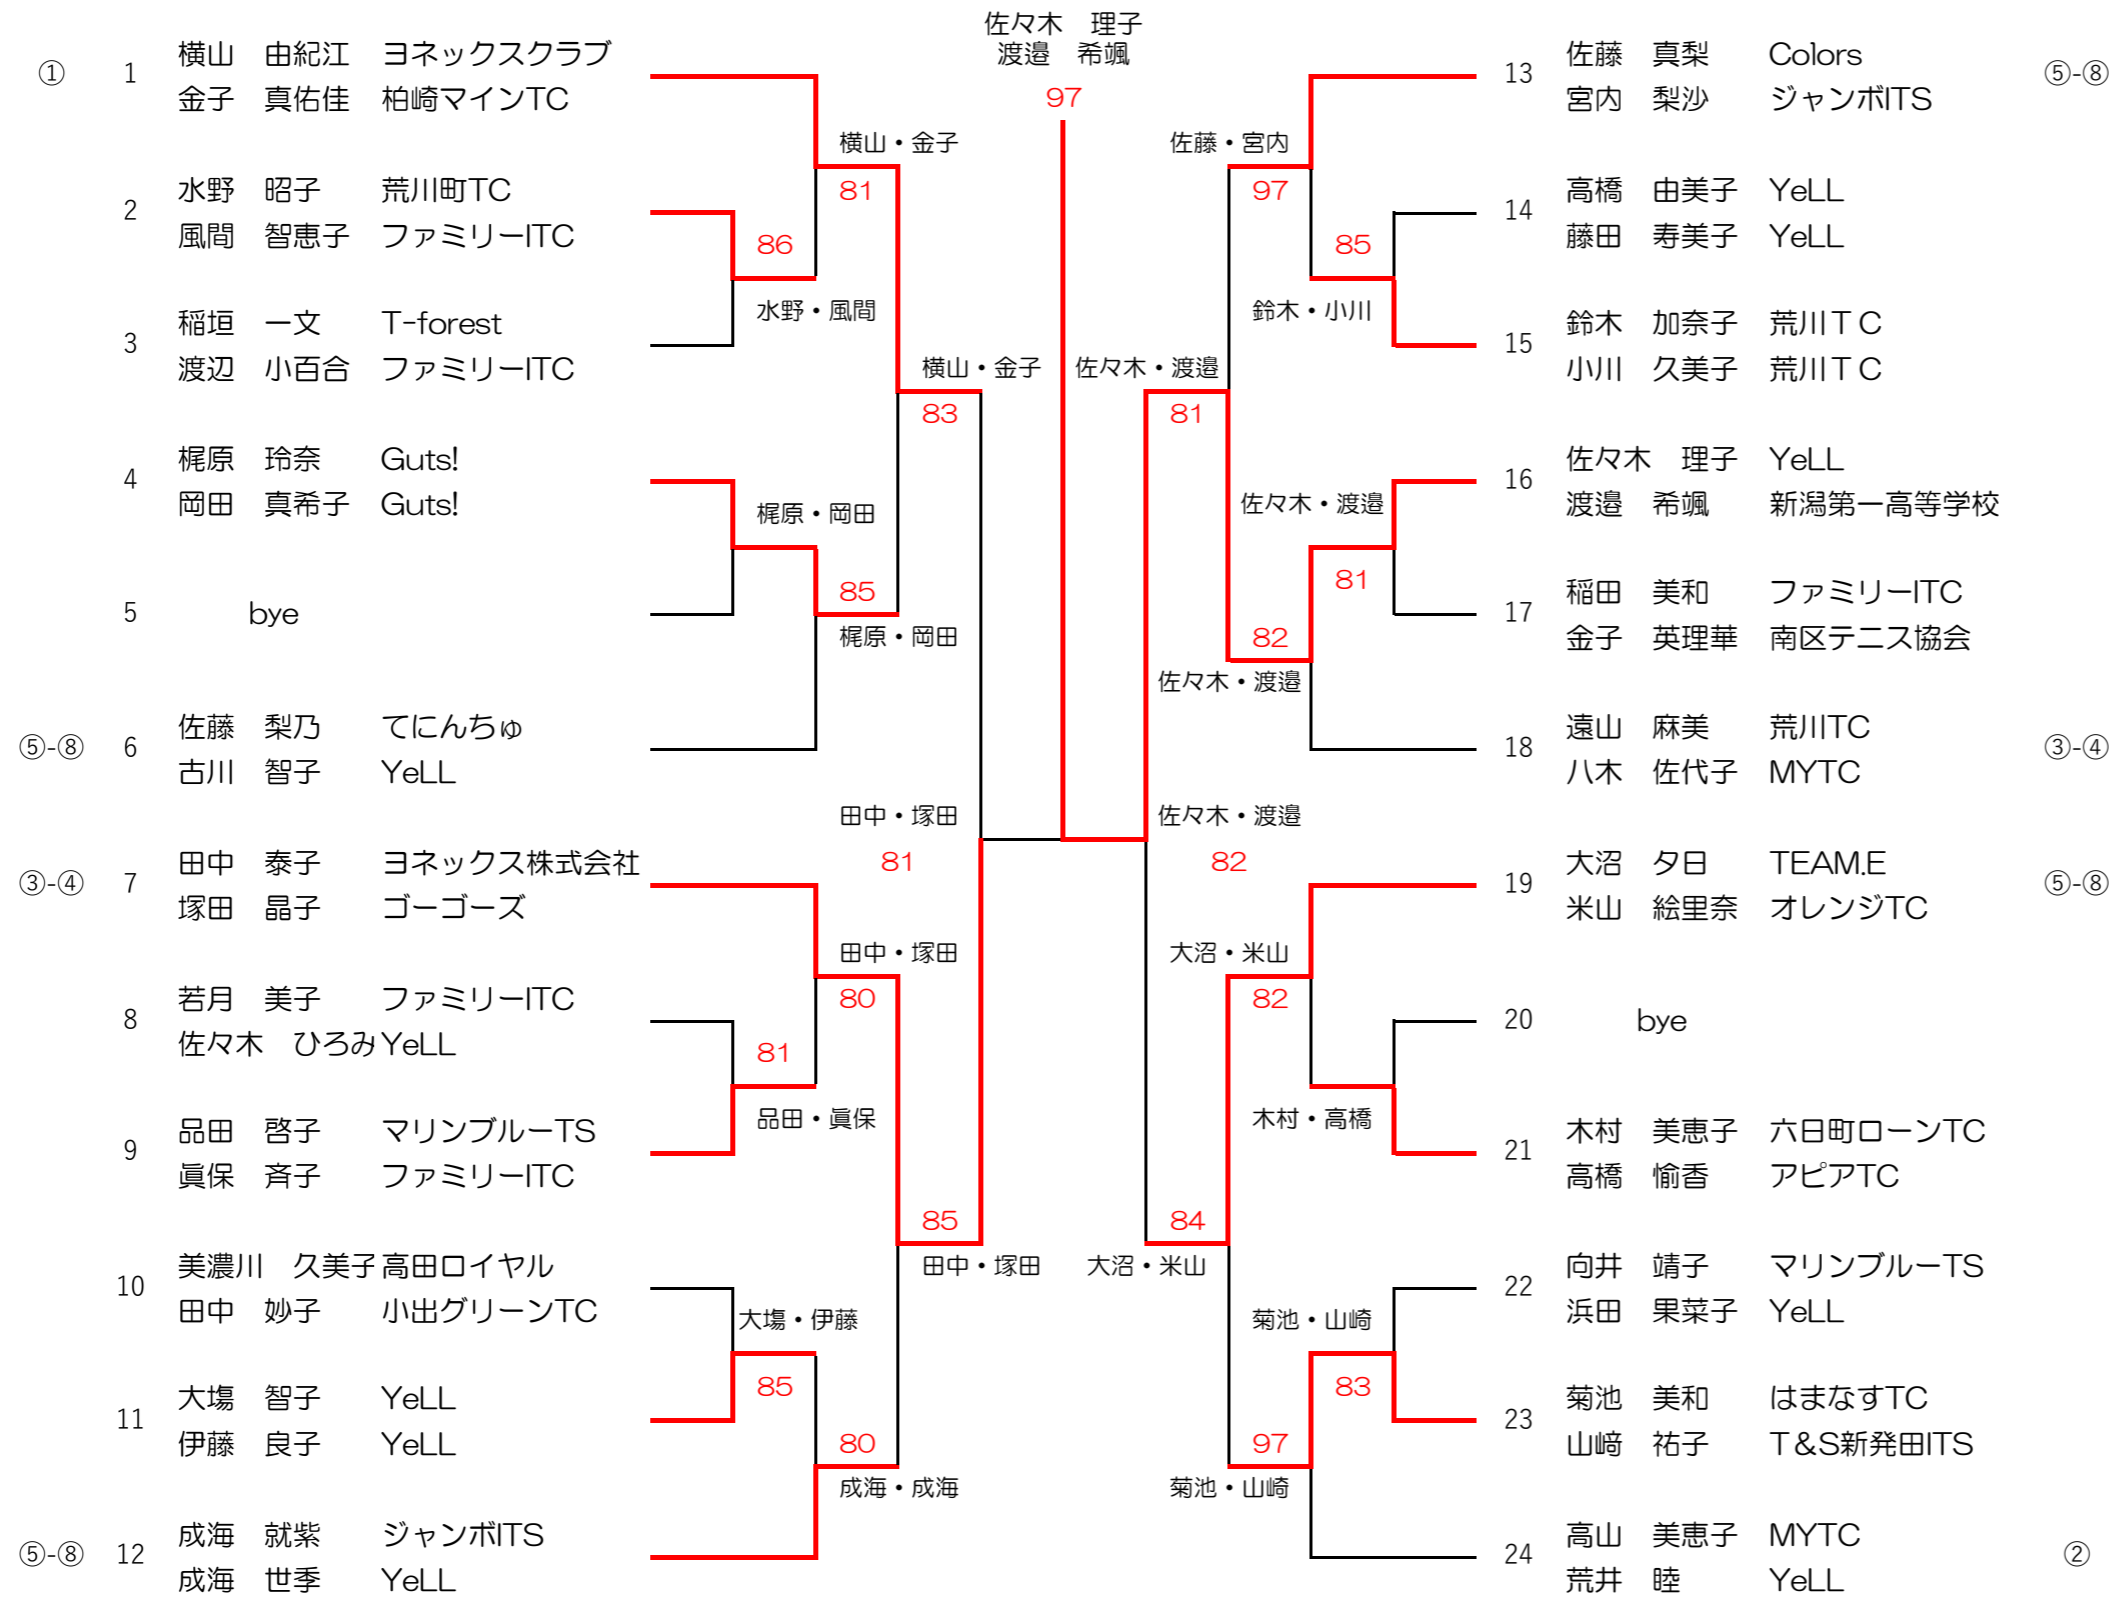

10月29日(日) YeLL Open 男子ダブルス  
試合結果

		高尾 尚義 (新潟高等学校) 佐藤 航瑛 (新潟高等学校)	阿部 領太 (YeLL) 二宮 大輝 (YeLL)	新保 利久 (マリンプルーTS) 小林 柊晴 (マリンプルーTS)	佐藤 千央 (YeLL) 榊原 絹茂 (YeLL)	直喜 温也 (新潟医療福祉大学) 浜中 湧佑斗 (新潟医療福祉大学)	順位 勝 敗
1	高尾 尚義 (新潟高等学校) 佐藤 航瑛 (新潟高等学校)		×	○	×	×	4 1-3
2	阿部 領太 (YeLL) 二宮 大輝 (YeLL)	○ 8-3		○	○	○	1 4-0
3	新保 利久 (マリンプルーTS) 小林 柊晴 (マリンプルーTS)	×	×		×	×	5 0-4
4	佐藤 千央 (YeLL) 榊原 絹茂 (YeLL)	○ 8-3	×	○		○	2 3-1
5	直喜 温也 (新潟医療福祉大学) 浜中 湧佑斗 (新潟医療福祉大学)	○ 8-4	×	○	×		3 2-2

- ※ 全試合1セットマッチ  
6-6・12Pタイプブレーク
- ※ 試合前の練習はサービス4本のみとします。
- ※ コートを横切るワイヤーに当たった場合レットとします。
- ※ ドロー内の時間!

11月 3日 (金・祝) YeLL Open 女子ダブルス  
試合結果

シード

1	横山 由紀江 金子 真佑佳			
2	高山 美恵子 荒井 睦			
3~4	田中 泰子 塚田 晶子	遠山 麻美 八木 佐代子		
5~8	佐藤 梨乃 古川 智子	成海 就紫 成海 世季	佐藤 真梨 宮内 梨沙	大沼 夕日 米山 絵里奈

- ※ 全試合8ゲームマッチ  
8-8・12Pタイプブレーク
- ※ 試合前の練習はサービス4本のみとします。
- ※ コートを横切るワイヤーに当たった場合レットとします。
- ※ ドロー内の時間は集合時間です。